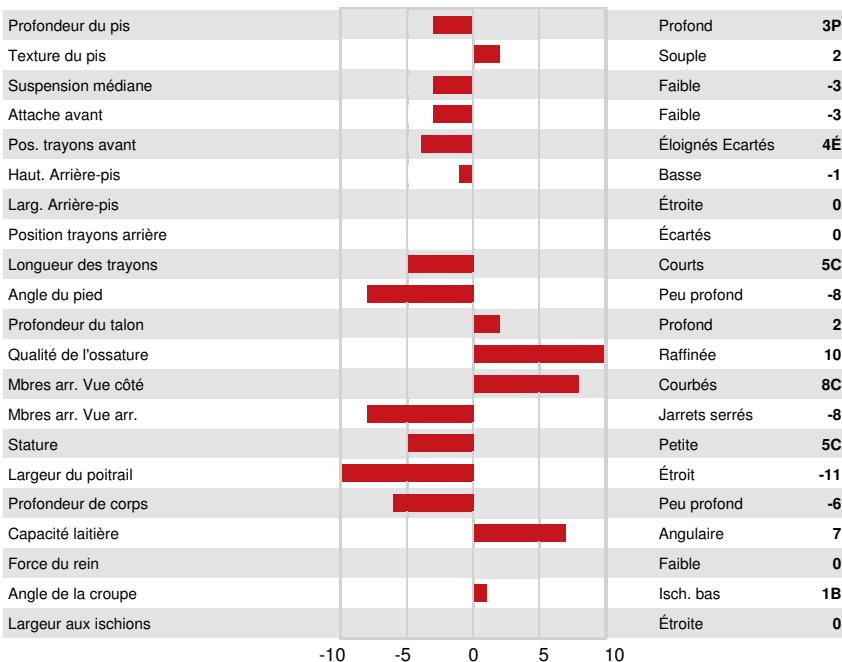

Lait kg	Gras kg	Gras %	Protéine kg	Protéine %
1487	96	+0.31	84	+0.29
Efficiéce de l'alimentation	BMC	Efficiéce du méthane		
98	101	110		

SANTÉ ET REPRODUCTION

Immunité 106

Durée de vie	103	Immunité des veaux	98
SCS	101	Aptitude au vêlage	101
Fertilité des filles	101	Aptitude des filles au vêlage	104
Condition de chair	91	Vitesse de traite	101
Résistance à la mammite	103	Tempérament	98
Persistance de lactation	102	Résistance aux maladies métaboliques	102

CONFORMATION

12 Troupeaux 168 Filles 88% Fiab GMACE 24* APR

Conformation	-3	Puissance laitière	-3
Système mammaire	-3	Croupe	-1
Pieds et membres	1		

BGP MODESTY IMOGENE
DAM

VIEW-HOME MRDIAN IOWA
GRANDDAM

PINE-TREE 2149ROBST 4846
THIRD DAM