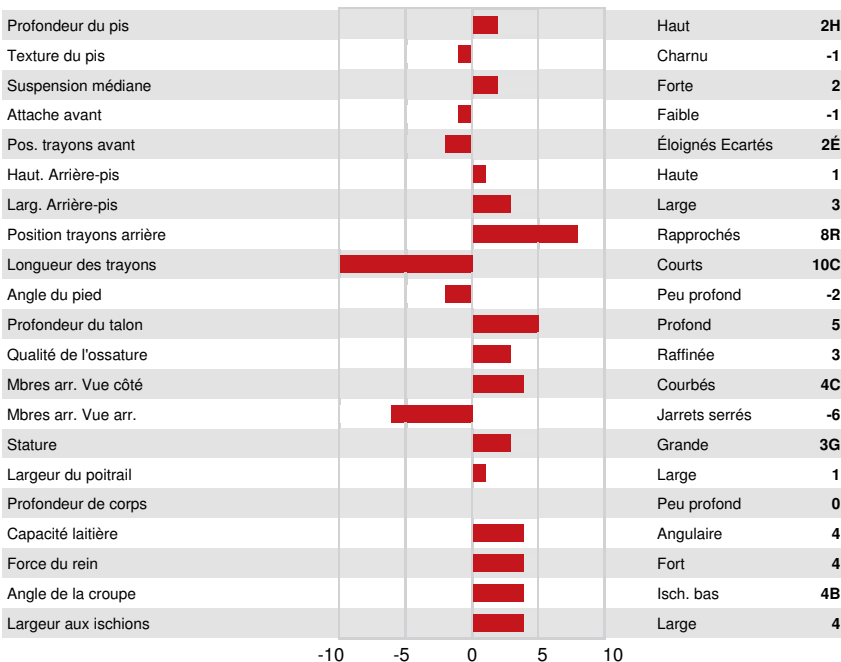

AMMON-PEACHEY SHANA
FOURTH DAM