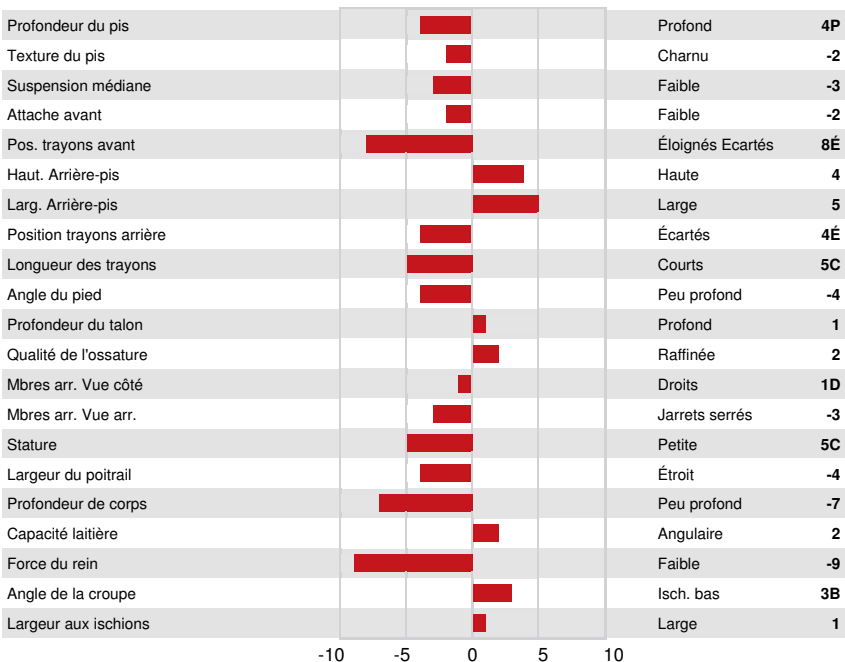

WESTCOAST GUARANTEE
PROGENESIS MORAY SAROS VG-88-5YR-USA 3*
PROGENESIS MORAY
FURNACE-HILL RBCN SPLISH VG-88-4YR-CAN 1*
EDG RUBICON
FURNACE-HILL KRNCB SASSY VG-87-5YR-USA

GMACE LPI +3207 PRO$ 1949

DPF RDF BLF CNF BYF MWF CVF HH1F HH2F HH3F HH4F HH5F HH6F HCDC HMWF

Nom #: HOCANM12948976 aAa: 342156 DMS: 234
Né le: 11/26/2017 Caséine kappa: AA Caséine bêta: A2A2

PRODUCTION		49 Troupeaux	1060 Filles	92% Fiab	GMACE 24* AUG	
Lait kg	Gras kg	Gras %	Protéine kg	Protéine %		
615	73	+0.42	49	+0.24		
Efficiéce de l'alimentation	BMC	Efficiéce du méthane				
107	100	101				

SANTÉ ET REPRODUCTION		Immunité	110
Durée de vie	106	Immunité des veaux	104
SCS	109	Aptitude au vêlage	107
Fertilité des filles	100	Aptitude des filles au vêlage	108
Condition de chair	98	Vitesse de traite	90
Résistance à la mammite	110	Tempérament	99
Persistance de lactation	102	Résistance aux maladies métaboliques	101

CONFORMATION		11 Troupeaux	79 Filles	86% Fiab	GMACE 24* AUG	
Conformation	-4	Puissance laitière	-4			
Système mammaire	-2	Croupe	-4			
Pieds et membres	-2					

LADYS-MANOR RUBY D SHAWN
FIFTH DAM