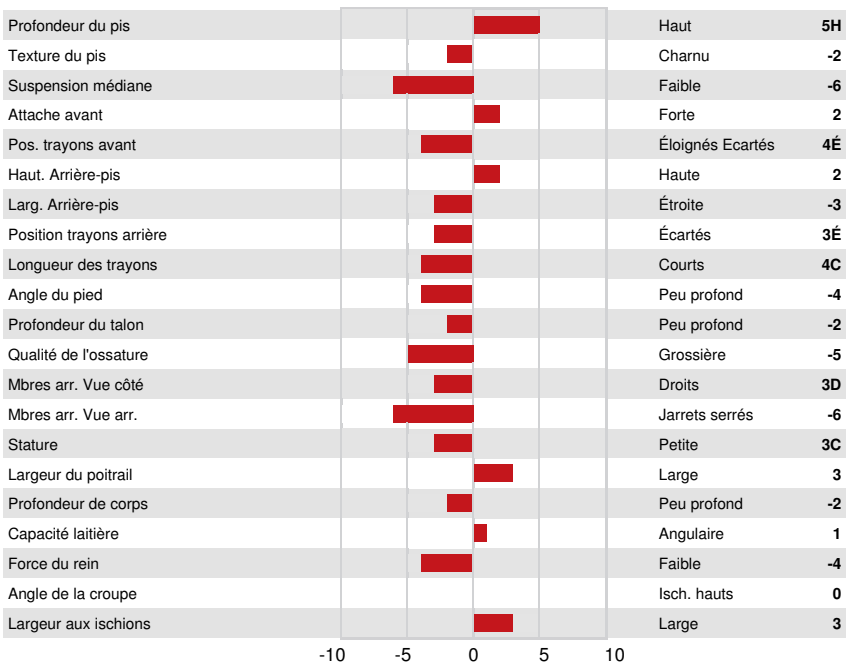

SILVERRIDGE V IMAX
MS JACK MON 32328 VG-87-5YR-USA
BACON-HILL MONTROSS
MS DELICIOUS JACKMAN GP-80-4YR-USA
DE-SU JACKMAN
MISS OCD ROBST DELICIOUS VG-87-3YR-USA

GLPI +3159 PRO$ 1799

DPF RDF BLF CNF BYF CVF HH1F HH2F HH3F HH4F HH5F HH6F HCDF HMWC%

Nom #: HO840M3142490352 aAa: 234165 DMS: 234
Né le: 08/07/2017 Caséine kappa: AB Caséine bêta: A1A2

PRODUCTION		G Troupeaux	G Filles	88% Fiab	GPA 24*APR				
Lait kg	1071	Gras kg	56	Gras %	+0.12	Protéine kg	46	Protéine %	+0.09
Efficiéce de l'alimentation	110	BMC	101	Efficiéce du méthane	94				

SANTÉ ET REPRODUCTION		Immunité	107
Durée de vie	105	Immunité des veaux	103
SCS	104	Aptitude au vêlage	104
Fertilité des filles	101	Aptitude des filles au vêlage	105
Condition de chair	99	Vitesse de traite	101
Résistance à la mammite	101	Tempérament	101
Persistance de lactation	107	Résistance aux maladies métaboliques	99

CONFORMATION		G Troupeaux	G Filles	85% Fiab	GPA 24*APR	
Conformation	-1	Puissance laitière			1	
Système mammaire	0	Croupe			-1	
Pieds et membres	-4					

MISS OCD ROBST DELICIOUS
THIRD DAM