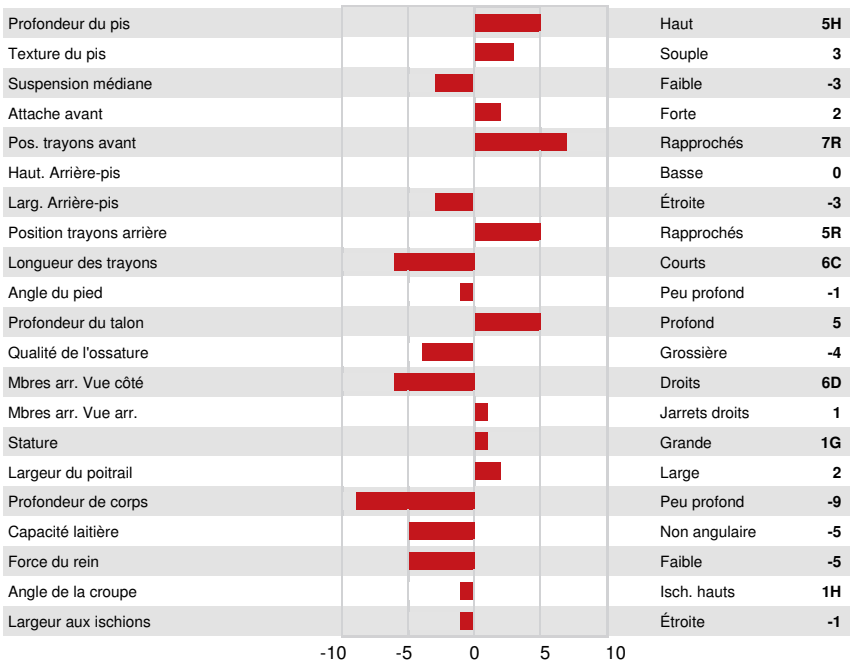

PROGENESIS FORTUNE
LEANINGHOUSE SILVR 21181 VG-87-3YR-USA
SEAGULL-BAY SILVER
PLAYBALL JL BUBBLES VG-85-2YR-USA
SEAGULL-BAY SUPERSIRE
PLAYBALL MNOM BOUNTY VG-88-7YR-USA

GPA LPI +3027 PRO$ 1716

DPF RDF BLF CNF BYF CVF HH1F HH2F HH3F HH4F HH5F HH6F HCDF HMWF

Nom #: HO840M3138922958 aAa: 423561 DMS: 345
Né le: 06/08/2017 Caséine kappa: BB Caséine bêta: A2A2

PRODUCTION		G Troupeaux	G Filles	85% Fiab	GPA 24* APR				
Lait kg	471	Gras kg	65	Gras %	+0.40	Protéine kg	34	Protéine %	+0.15
Efficiéce de l'alimentation	98	BMC	99	Efficiéce du méthane					

SANTÉ ET REPRODUCTION		Immunité 97	
Durée de vie	104	Immunité des veaux	95
SCS	106	Aptitude au vêlage	99
Fertilité des filles	103	Aptitude des filles au vêlage	107
Condition de chair	108	Vitesse de traite	103
Résistance à la mammite	105	Tempérament	100
Persistance de lactation	99	Résistance aux maladies métaboliques	104

CONFORMATION		G Troupeaux	G Filles	82% Fiab	GPA 24* APR	
Conformation	-3	Puissance laitière	-5			
Système mammaire	0	Croupe	-3			
Pieds et membres	-2					

PLAYBALL MNOM BOUNTY
THIRD DAM