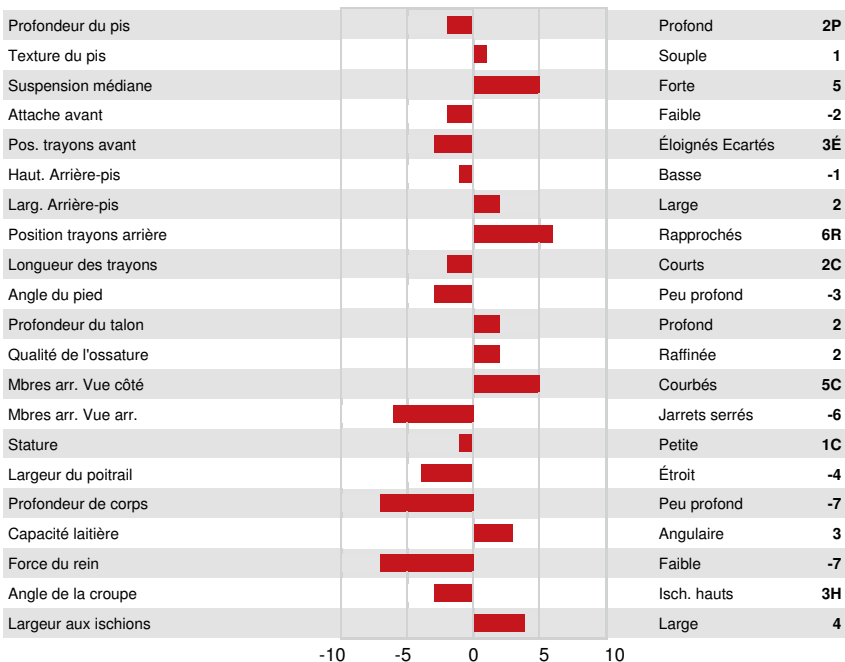

WESTCOAST GUARANTEE
STE ODILE SUPERSHOT ELECTRA VG-85-3YR-CAN 10*
COGENT SUPERSHOT
STE ODILE MUNITION ELSA GP-83-2YR-CAN 1*
SULLY MUNITION
STE ODILE SNOWMAN MOD EMERAUDE GP-84-2YR-CAN 1*

GMACE LPI +3105 PRO$ 1596

DPF RDF BLF CNF BYF MWC CVF HH1F HH2F HH3F HH4F HH5F HH6F HCDF HMWC

Nom #: HOCANM12857957 aAa: 432561 DMS: 345
Né le: 10/14/2017 Caséine kappa: AB Caséine bêta: A2A2

PRODUCTION		15 Troupeaux	83 Filles	91% Fiab	GMACE 24* APR				
Lait kg	1149	Gras kg	42	Gras %	-0.03	Protéine kg	68	Protéine %	+0.25
Efficiéce de l'alimentation	102	BMC	100	Efficiéce du méthane	99				

SANTÉ ET REPRODUCTION		Immunité	108
Durée de vie	103	Immunité des veaux	103
SCS	103	Aptitude au vêlage	102
Fertilité des filles	102	Aptitude des filles au vêlage	102
Condition de chair	98	Vitesse de traite	96
Résistance à la mammité	105	Tempérament	105
Persistance de lactation	102	Résistance aux maladies métaboliques	106

CONFORMATION		G Troupeaux	G Filles	84% Fiab	GPA 24* APR	
Conformation	-3	Puissance laitière	-3			
Système mammaire	0	Croupe	-3			
Pieds et membres	-2					

STE ODILE SUPERSHOT ELECTRA
DAM