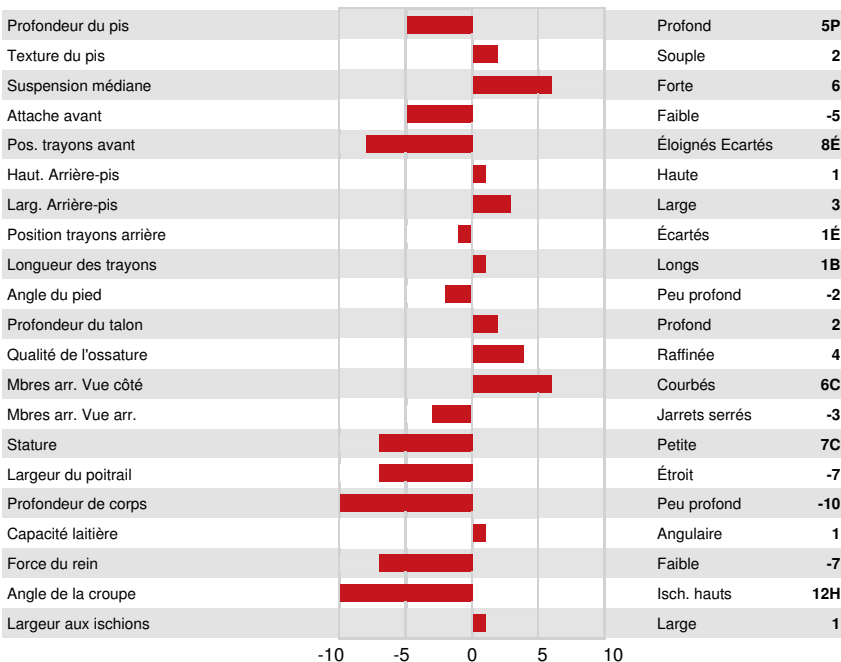

Lait kg 1912	Gras kg 51	Gras % -0.20	Protéine kg 90	Protéine % +0.22
Efficiéce de l'alimentation 97	BMC 104	Efficiéce du méthane		

SANTÉ ET REPRODUCTION

Immunité 101

Durée de vie	104	Immunité des veaux	98
SCS	107	Aptitude au vêlage	104
Fertilité des filles	101	Aptitude des filles au vêlage	104
Condition de chair	92	Vitesse de traite	92
Résistance à la mammité	107	Tempérament	102
Persistance de lactation	105	Résistance aux maladies métaboliques	104

CONFORMATION

160 Troupeaux 682 Filles 90% Fiab GMACE 24*DEC

Conformation	-3	Puissance laitière	-8
Système mammaire	1	Croupe	-9
Pieds et membres	0		

STE ODILE SUPERSHOT ELECTRA
DAM