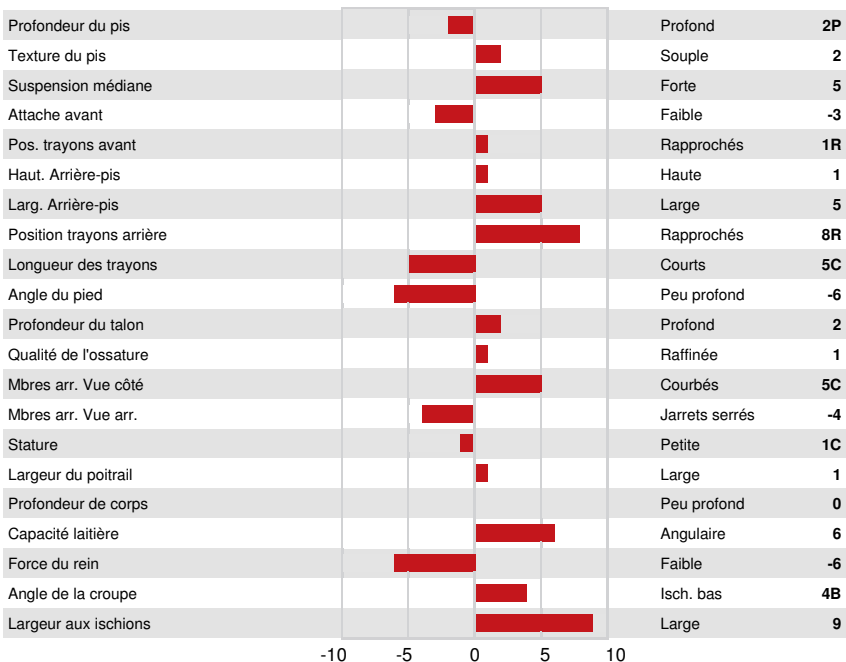

SILVERRIDGE V IMAX
STE ODILE SUPERSHOT ELECTRA VG-85-3YR-CAN 10*
COGENT SUPERSHOT
STE ODILE MUNITION ELSA GP-83-2YR-CAN 1*
SULLY MUNITION
STE ODILE SNOWMAN MOD EMERAUDE GP-84-2YR-CAN 1*

GPA LPI +3183 PRO$ 1889

DPF RDF BLF CNF BYF MWF CVF HH1F HH2F HH3F HH4F HH5F HH6F HCDF HMWF

Nom #: HOCANM12857745 aAa: 321456 DMS: 234,123
Né le: 08/16/2017 Caséine kappa: AB Caséine bêta: A1A2

PRODUCTION		16 Troupeaux	77 Filles	92% Fiab	GMACE 24* APR				
Lait kg	2076	Gras kg	90	Gras %	+0.07	Protéine kg	69	Protéine %	0.00
Efficiéce de l'alimentation	101	BMC	95	Efficiéce du méthane	89				

SANTÉ ET REPRODUCTION		Immunité	93
Durée de vie	102	Immunité des veaux	97
SCS	101	Aptitude au vêlage	102
Fertilité des filles	95	Aptitude des filles au vêlage	103
Condition de chair	97	Vitesse de traite	103
Résistance à la mammité	98	Tempérament	102
Persistance de lactation	104	Résistance aux maladies métaboliques	100

CONFORMATION		G Troupeaux	G Filles	84% Fiab	GPA 24* APR	
Conformation	0	Puissance laitière	4			
Système mammaire	-2	Croupe	3			
Pieds et membres	1					

STE ODILE SUPERSHOT ELECTRA