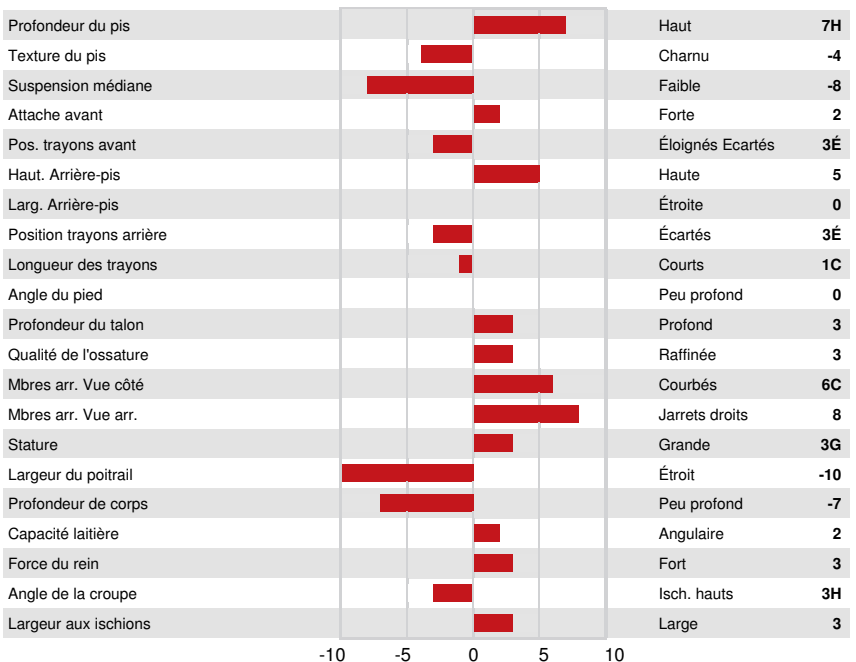

PROGENESIS OUTLAST

MS SOFIAS DELTA SKY VG-85-3YR-CAN 2*

MR MOGUL DELTA 1427

SNOWBIZ SYMPATICO SOFIA VG-85-2YR-USA 1*

DYMENTHOLM S SYMPATICO *RC

GEN-I-BEQ SNOWMAN SUMMER VG-85-2YR-CAN 5*

GLPI +3270 PRO$ 1770

VG-CAN DPF RDF BLF CNF BYF CVF HH1F HH2F HH3F HH4F HH5F HH6F HCDF HMWC%

Nom #: HOCANM12754560

aAa: 243165

DMS: 234,345

Né le: 06/28/2017

Caséine kappa: AB

Caséine bêta: A1A1

PRODUCTION 86 Troupeaux 149 Filles 96% Fiab GEBV 24*AUG

Lait kg	Gras kg	Gras %	Protéine kg	Protéine %
420	60	+0.37	33	+0.16
Efficiéce de l'alimentation	BMC	Efficiéce du méthane		
103	103	104		

Moyenne des filles Lait 12,601 kg Gras 544 kg Protéine 423 kg

SANTÉ ET REPRODUCTION Immunité 110

Durée de vie	108	Immunité des veaux	106
SCS	110	Aptitude au vêlage	99
Fertilité des filles	105	Aptitude des filles au vêlage	99
Condition de chair	96	Vitesse de traite	98
Résistance à la mammité	107	Tempérament	98
Persistance de lactation	101	Résistance aux maladies métaboliques	103

CONFORMATION 86 Troupeaux 151 Filles 93% Fiab GEBV 24*AUG

Conformation	1	Puissance laitière	-6
Système mammaire	0	Croupe	1
Pieds et membres	6	BP ou meilleur %	64

HET SC CHARLENE

DAUGHTER