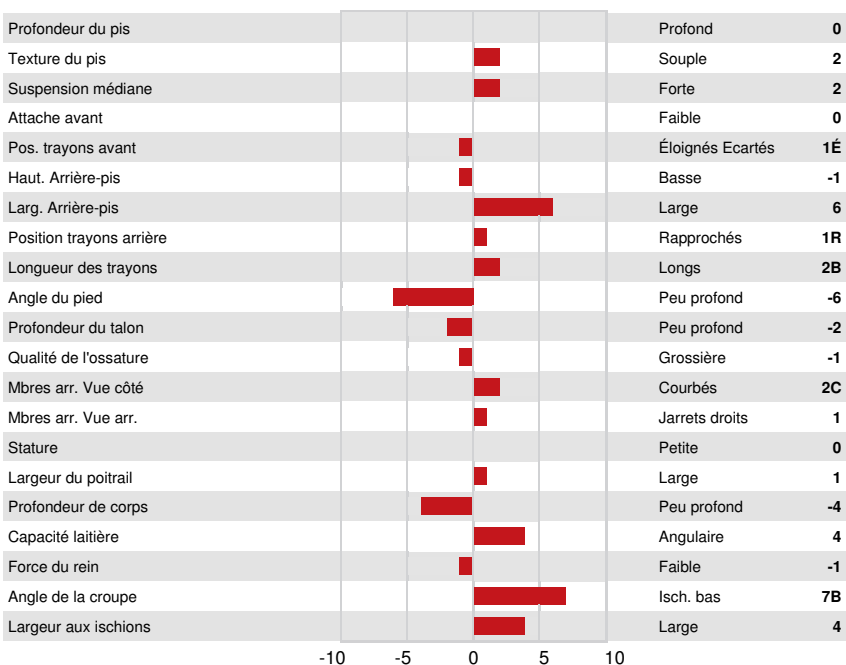

SILVERRIDGE V IMAX
PROGENESIS DRACO BELLATRIX GP-82-2YR-CAN
MR COIN DRACO 15006
PES009 SUPERSIRE BREANNE 3*
SEAGULL-BAY SUPERSIRE
MS LOOKOUT PESK BKM BRIA VG-85-2YR-CAN 5*

GPA LPI +3218 PRO$ 1943

DPF RDF BLF CNF BYF MWF CVF HH1F HH2F HH3F HH4F HH5F HH6F HCDC HMWF

Nom #: HOCANM12857550 aAa: 234165 DMS: 234,123
Né le: 06/27/2017 Caséine kappa: AA Caséine bêta: A1A2

PRODUCTION		G Troupeaux	G Filles	86% Fiab	GPA 24* APR				
Lait kg	1295	Gras kg	62	Gras %	+0.10	Protéine kg	49	Protéine %	+0.04
Efficiéce de l'alimentation	112	BMC	98	Efficiéce du méthane	96				

SANTÉ ET REPRODUCTION		Immunité	103
Durée de vie	101	Immunité des veaux	101
SCS	103	Aptitude au vêlage	104
Fertilité des filles	97	Aptitude des filles au vêlage	106
Condition de chair	100	Vitesse de traite	103
Résistance à la mammité	101	Tempérament	100
Persistance de lactation	100	Résistance aux maladies métaboliques	100

CONFORMATION		G Troupeaux	G Filles	83% Fiab	GPA 24* APR	
Conformation	3	Puissance laitière	2			
Système mammaire	2	Croupe	5			
Pieds et membres	1					

MS LOOKOUT PESK BKM BRIA
THIRD DAM