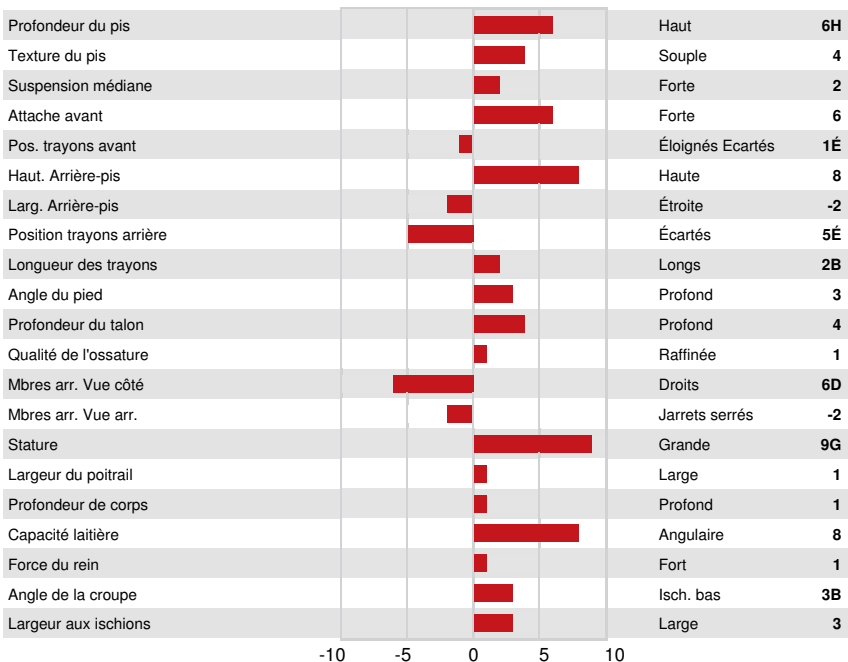

S-S-I MONTROSS JEDI
PROGENESIS PROFIT FORNAX EX-91-2E-CAN 4*
S-S-I PARTYROCK PROFIT
PROGENESIS KINGBOY FAITH VG-87-3YR-CAN 12*
MORNINGVIEW MCC KINGBOY
OCD MOGUL FUZZY NAVEL VG-85-2YR-CAN 3*

GMACE LPI +3099 PRO$ 1686

VG-CAN DPF RDF BLF CNF BYF MWF CVF HH1F HH2F HH3F HH4F HH5F HH6F HCDF HMWF

Nom #: HOCANM12857661 aAa: 432165 DMS: 234
Né le: 07/30/2017 Caséine kappa: BB Caséine bêta: A2A2

PRODUCTION		109 Troupeaux	383 Filles	94% Fiab	GMACE 24*APR				
Lait kg	1062	Gras kg	48	Gras %	+0.05	Protéine kg	68	Protéine %	+0.28
Efficiéce de l'alimentation	92	BMC	95	Efficiéce du méthane	95				

SANTÉ ET REPRODUCTION		Immunité 93	
Durée de vie	100	Immunité des veaux	96
SCS	103	Aptitude au vêlage	101
Fertilité des filles	102	Aptitude des filles au vêlage	108
Condition de chair	97	Vitesse de traite	99
Résistance à la mammite	100	Tempérament	104
Persistance de lactation	98	Résistance aux maladies métaboliques	102

CONFORMATION		63 Troupeaux	202 Filles	88% Fiab	GMACE 24*APR	
Conformation	5	Puissance laitière	5			
Système mammaire	6	Croupe	2			
Pieds et membres	-4					

PROGENESIS KINGBOY FAITH
GRANDDAM