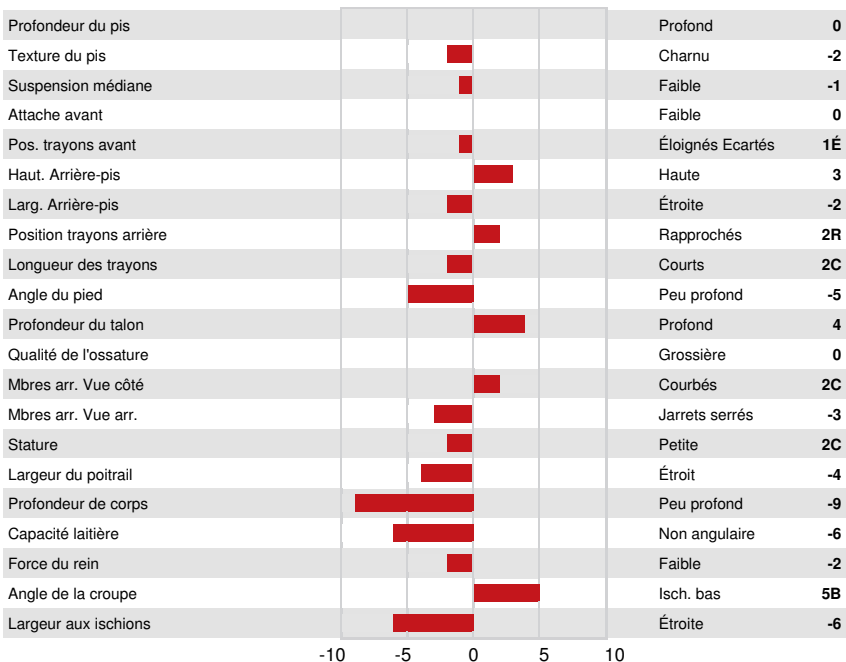

**SANTÉ ET REPRODUCTION**

**Immunité 107**

Durée de vie	106	Immunité des veaux	99
SCS	108	Aptitude au vêlage	104
Fertilité des filles	102	Aptitude des filles au vêlage	107
Condition de chair	103	Vitesse de traite	97
Résistance à la mammite	107	Tempérament	98
Persistance de lactation	95	Résistance aux maladies métaboliques	101

**CONFORMATION**

G Troupeaux G Filles 82% Fiab GPA 24\*APR

Conformation	-2	Puissance laitière	-8
Système mammaire	0	Croupe	-1
Pieds et membres	0		

OCD PLANET DANICA  
 FOURTH DAM

MISS ELEGANT DELIGHT  
 FIFTH DAM