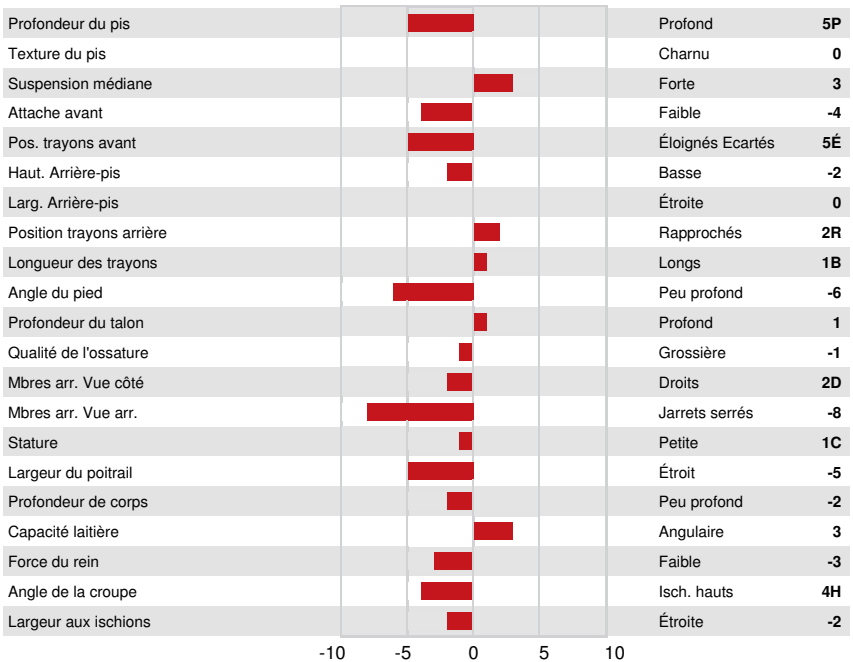

CONFORMATION GPA 24* APR

	G Troupeaux	G Filles	83% Fiab		
Conformation			-7	Puissance laitière	-1
Système mammaire			-3	Croupe	-5
Pieds et membres			-11		

B-ENTERPRISE SUPER GIGI
THIRD DAM