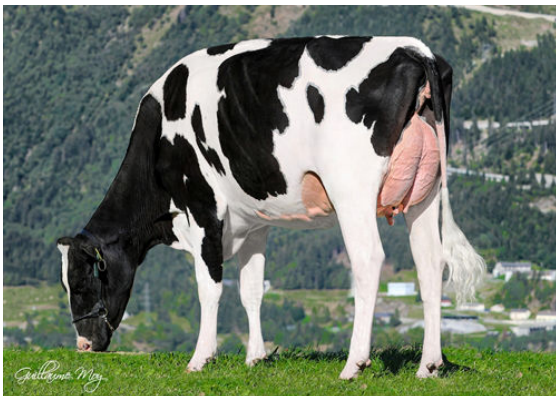

DG CRUSHABULL ATLANTIS

DAUGHTER