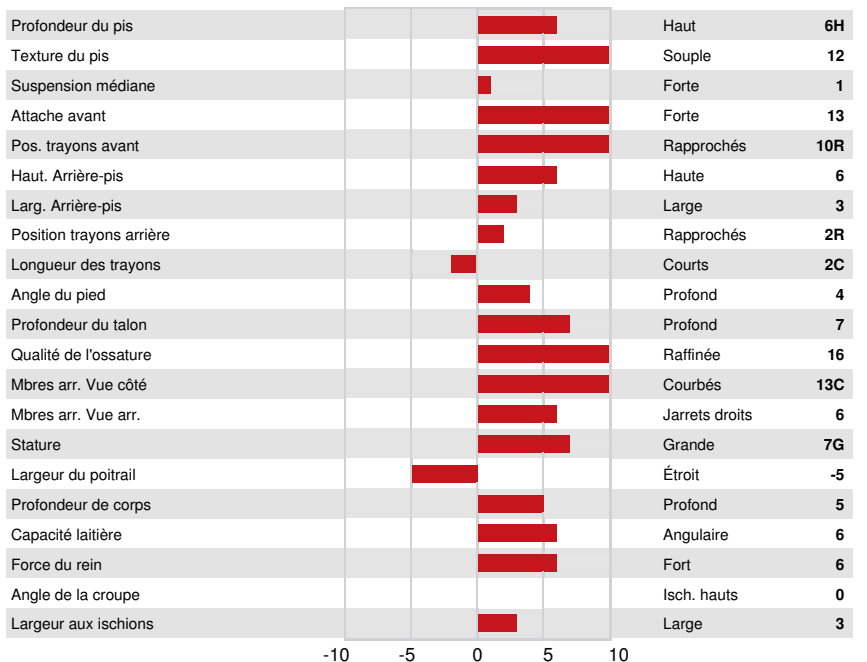

MAVERICK-I CRUSH

OH-RIVER-SYC MOGAL BRYLAN VG-87-4YR-USA

MOUNTFIELD SSI DCY MOGUL

OH-RIVER-SYC MRDN BILLIE EX-91-4YR-USA

SULLY HART MERIDIAN

SANDY-VALLEY ATWD BARBIE EX-91-5YR-USA

GLPI +2725 PRO$ 72

EX-92-CAN DPF RDF BLF CNF BYF MWF CVF HH1F HH2F HH3F HH4F HH5C HH6F HCDF HMWF

Nom #: HO840M3135145001

aAa: 324165

DMS: 126

Né le: 03/10/2017

Caséine kappa: BE

Caséine bêta: A1A2

PRODUCTION 684 Troupeaux 1720 Filles 99% Fiab GEBV 24*APR

Lait kg -202	Gras kg -31	Gras % -0.20	Protéine kg -9	Protéine % -0.02
Efficience de l'alimentation 97	BMC 97	Efficience du méthane 103		

Moyenne des filles Lait **12,928 kg** Gras **503 kg** Protéine **416 kg**

SANTÉ ET REPRODUCTION Immunité **91**

Durée de vie	101	Immunité des veaux	106
SCS	97	Aptitude au vêlage	94
Fertilité des filles	100	Aptitude des filles au vêlage	99
Condition de chair	91	Vitesse de traite	103
Résistance à la mammite	95	Tempérament	105
Persistance de lactation	97	Résistance aux maladies métaboliques	91

CONFORMATION 570 Troupeaux 1470 Filles 98% Fiab GEBV 24*APR

Conformation	13	Puissance laitière	4
Système mammaire	11	Croupe	3
Pieds et membres	12	BP ou meilleur %	89

PANDA PURE GOLD RED

DAUGHTER