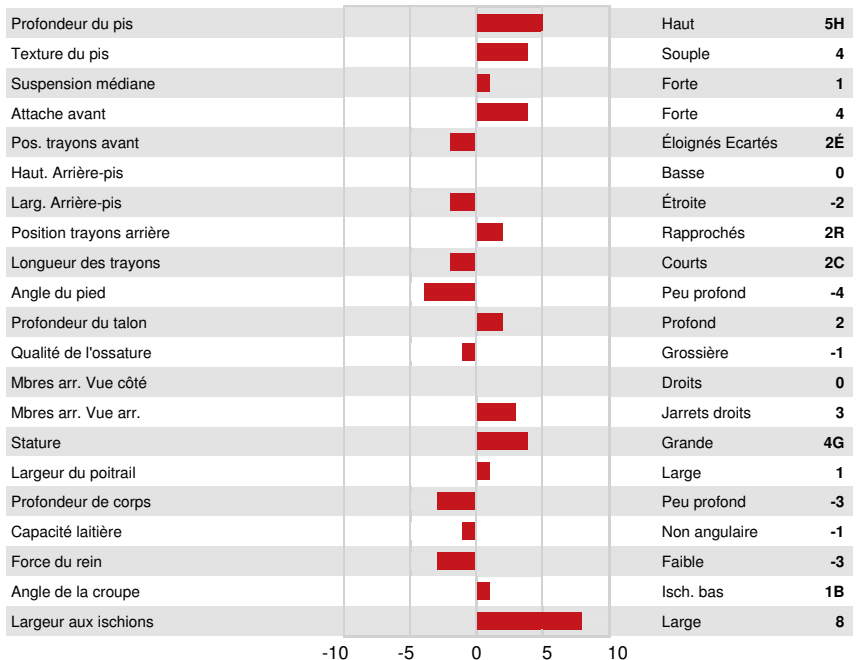

GMACE LPI +3100 PRO$ 1959

DPF RDF BLF CNF BYF CVF HH1F HH2F HH3F HH4F HH5F HH6F HCDF HMWF

Nom #: HOCANM12629700 aAa: 423156 DMS: 456
Né le: 12/28/2016 Caséine kappa: BB Caséine bêta: A1A2

PRODUCTION		97 Troupeaux 390 Filles 94% Fiab			GMACE 24* APR
Lait kg	Gras kg	Gras %	Protéine kg	Protéine %	
1403	53	-0.03	44	-0.03	
Efficiéce de l'alimentation	BMC	Efficiéce du méthane			
100	95				

SANTÉ ET REPRODUCTION		Immunité 101
Durée de vie	104	Immunité des veaux 98
SCS	107	Aptitude au vêlage 103
Fertilité des filles	97	Aptitude des filles au vêlage 110
Condition de chair	104	Vitesse de traite 107
Résistance à la mammite	104	Tempérament 103
Persistance de lactation	101	Résistance aux maladies métaboliques 101

CONFORMATION		47 Troupeaux 181 Filles 89% Fiab	GMACE 24* APR
Conformation	2	Puissance laitière	0
Système mammaire	3	Croupe	3
Pieds et membres	0		

SILVERRIDGE V MUNITION EARWIG
GRANDDAM