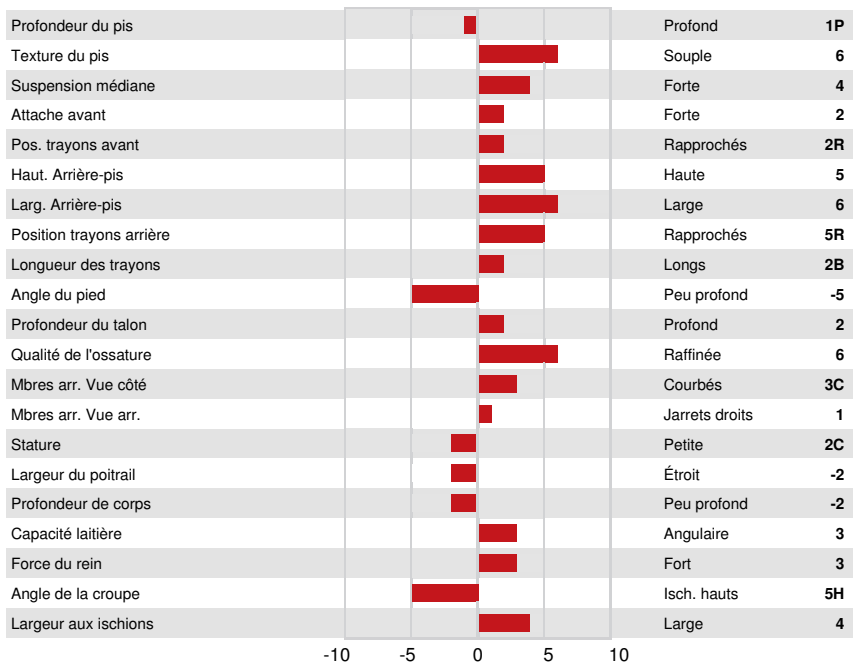

PROGENESIS GRANITE

OCD DELTA MISSY EX-93-5YR-CAN 5*

MR MOGUL DELTA 1427

BUTZ-HILL MAGICAL MISSY EX-94-2E-USA 5*

DE-SU BKM MCCUTCHEN 1174

MORSAN MAN D MISSY VG-85-2YR-USA 2*

GMACE LPI +3194 PRO$ 1467

DPF RDF BLF CNF BYF CVF HH1F HH2F HH3F HH4F HH5F HH6F HCDF HMWF

Nom #: HOCANM12719250

aAa: 234165

DMS: 246

Né le: 04/06/2017

Caséine kappa: BE

Caséine bêta: A1A2

PRODUCTION			GMACE 24* APR	
36 Troupeaux 107 Filles 92% Fiab				
Lait kg -419	Gras kg 71	Gras % +0.80	Protéine kg 13	Protéine % +0.24
Efficiéce de l'alimentation 104	BMC 104	Efficiéce du méthane		

SANTÉ ET REPRODUCTION		Immunité 98
Durée de vie	104	Immunité des veaux 104
SCS	96	Aptitude au vêlage 104
Fertilité des filles	103	Aptitude des filles au vêlage 105
Condition de chair	98	Vitesse de traite 104
Résistance à la mammite	96	Tempérament 103
Persistance de lactation	91	Résistance aux maladies métaboliques 103

CONFORMATION		GMACE 24* APR	
17 Troupeaux 39 Filles 87% Fiab			
Conformation	5	Puissance laitière	2
Système mammaire	6	Croupe	1
Pieds et membres	1		

OCD DELTA MISSY
DAM