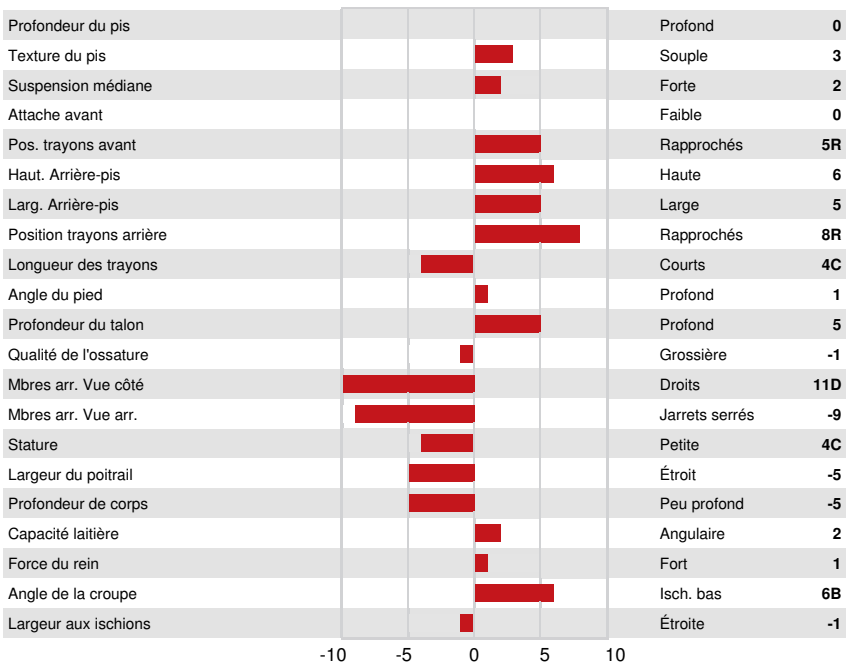

CONFORMATION 59 Troupeaux 173 Filles 88% Fiab GMACE 24* APR

Conformation	0	Puissance laitière	-2
Système mammaire	2	Croupe	5
Pieds et membres	-6		

PROGENESIS DENVER BETSY
DAM