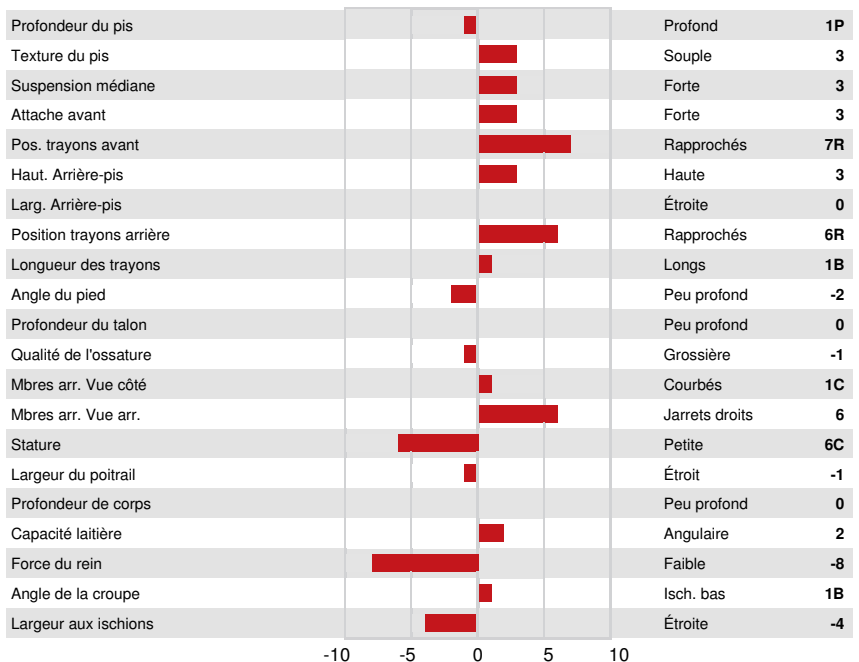

SANDY-VALLEY CRACKSHOT
WESTCOAST SILVER 3104 3063 VG-85-2YR-CAN 4*
SEAGULL-BAY SILVER
CLEAR-ECHO TANGO 3104 VG-85-4YR-CAN 1*
MR WELCOME HILL TANGO
CLEAR-ECHO M-O-M 2213 VG-86-2YR-USA 1*

GMACE LPI +3116 PRO$ 1849

DPF RDF BLF CNF BYF MWF CVF HH1F HH2C HH3F HH4F HH5F HH6F HCDF HMWF

Nom #: HOCANM12638216 aAa: 324516 DMS: 234,123
Né le: 11/20/2016 Caséine kappa: AE Caséine bêta: A1A2

PRODUCTION			GMACE 24* APR	
42 Troupeaux 131 Filles 91% Fiab				
Lait kg	Gras kg	Gras %	Protéine kg	Protéine %
1657	50	-0.14	55	0.00
Efficiéce de l'alimentation	BMC	Efficiéce du méthane		
102	105	96		

SANTÉ ET REPRODUCTION		Immunité 105
Durée de vie	104	Immunité des veaux 105
SCS	107	Aptitude au vêlage 103
Fertilité des filles	90	Aptitude des filles au vêlage 106
Condition de chair	99	Vitesse de traite 103
Résistance à la mammite	104	Tempérament 104
Persistance de lactation	95	Résistance aux maladies métaboliques 101

CONFORMATION		GMACE 24* APR
26 Troupeaux 76 Filles 86% Fiab		
Conformation	4	Puissance laitière -1
Système mammaire	5	Croupe -5
Pieds et membres	6	

CLEAR-ECHO M-O-M 2213
THIRD DAM