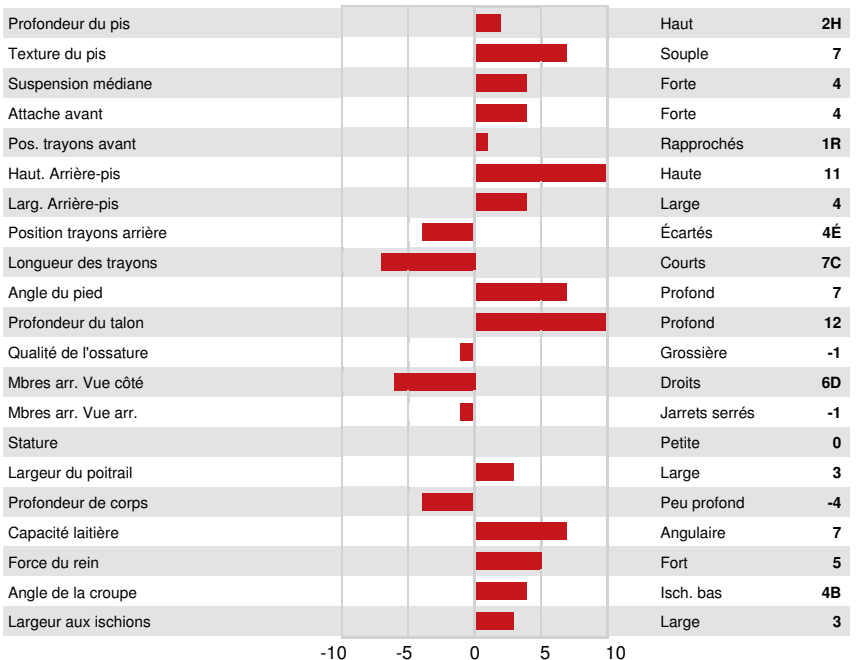

SILVERRIDGE V EUCLID
ENGLAND-AMMON MT BARBARA VG-85-2YR-CAN 6*
BACON-HILL MONTROSS
RICHMOND-FD S BARBARA EX-90-6YR-USA
CHARLESDALE SUPERSTITION
RICHMOND-FD BARBIE EX-92-2E-USA

GLPI +3216 PRO$ 1396

VG-CAN DPF RDF BLF CNF XIF BYF MWF CVF HH1F HH2F HH3F HH4F HH5F HH6F HCDF HMWF

Nom #: HOCANM12648479 aAa: 243651 DMS: 234
Né le: 12/02/2016 Caséine kappa: AE Caséine bêta: A1A2

PRODUCTION		569 Troupeaux	959 Filles	99% Fiab	GEBV 24*APR				
Lait kg	1761	Gras kg	2	Gras %	-0.53	Protéine kg	28	Protéine %	-0.24
Efficiéce de l'alimentation	103	BMC	97	Efficiéce du méthane	88				
Moyenne des filles		Lait	12,785 kg	Gras	484 kg	Protéine	403 kg		

SANTÉ ET REPRODUCTION		Immunité	102
Durée de vie	111	Immunité des veaux	96
SCS	102	Aptitude au vêlage	106
Fertilité des filles	102	Aptitude des filles au vêlage	104
Condition de chair	100	Vitesse de traite	104
Résistance à la mammite	102	Tempérament	104
Persistance de lactation	101	Résistance aux maladies métaboliques	94

CONFORMATION		597 Troupeaux	1023 Filles	97% Fiab	GEBV 24*APR	
Conformation	10	Puissance laitière	7			
Système mammaire	7	Croupe	6			
Pieds et membres	6	BP ou meilleur %	71			

ROQUET CAPRICE BLUFF
DAUGHTER