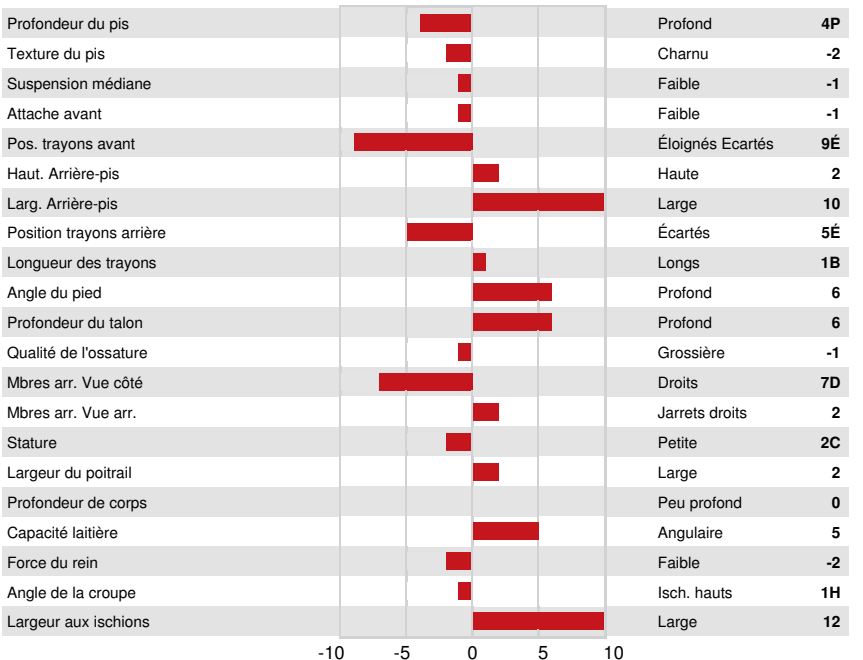

SANDY-VALLEY AFTERBURNER
MORNINGVIEW YODER 4342 VG-85-2YR-CAN
WOODCREST MOGUL YODER
MORNINGVIEW FREDDIE MIMI EX-90-6YR-USA
BADGER-BLUFF FANNY FREDDIE
MORNINGVIEW SHOTTLE MAUI EX-90-2E-USA DOM

GLPI +3464 PRO$ 2052
VG-CAN DPF MFF RDF BLF CNF XIF BYF MWF HH1F HH2F HH3F HH4F HH5F HH6F HCDF
CWF HMWF

Nom #: HOCANM12371165 aAa: 432516 DMS: 456,561
Né le: 03/09/2016 Caséine kappa: AE Caséine bêta: A2A2

PRODUCTION		490 Troupeaux	1467 Filles	99% Fiab	GEBV 24*APR				
Lait kg	78	Gras kg	91	Gras %	+0.74	Protéine kg	69	Protéine %	+0.52
Efficienc de l'alimentation	105	BMC	104	Efficienc du méthane	92				
Moyenne des filles		Lait	12,827 kg	Gras	552 kg	Protéine	446 kg		

SANTÉ ET REPRODUCTION		Immunité	105
Durée de vie	103	Immunité des veaux	101
SCS	100	Aptitude au vêlage	98
Fertilité des filles	100	Aptitude des filles au vêlage	102
Condition de chair	97	Vitesse de traite	96
Résistance à la mammite	100	Tempérament	105
Persistance de lactation	101	Résistance aux maladies métaboliques	104

CONFORMATION		455 Troupeaux	1230 Filles	98% Fiab	GEBV 24*APR	
Conformation	4	Puissance laitière	4			
Système mammaire	1	Croupe	3			
Pieds et membres	5	BP ou meilleur %	64			

CANCO YAMASKA DREAM
DAUGHTER