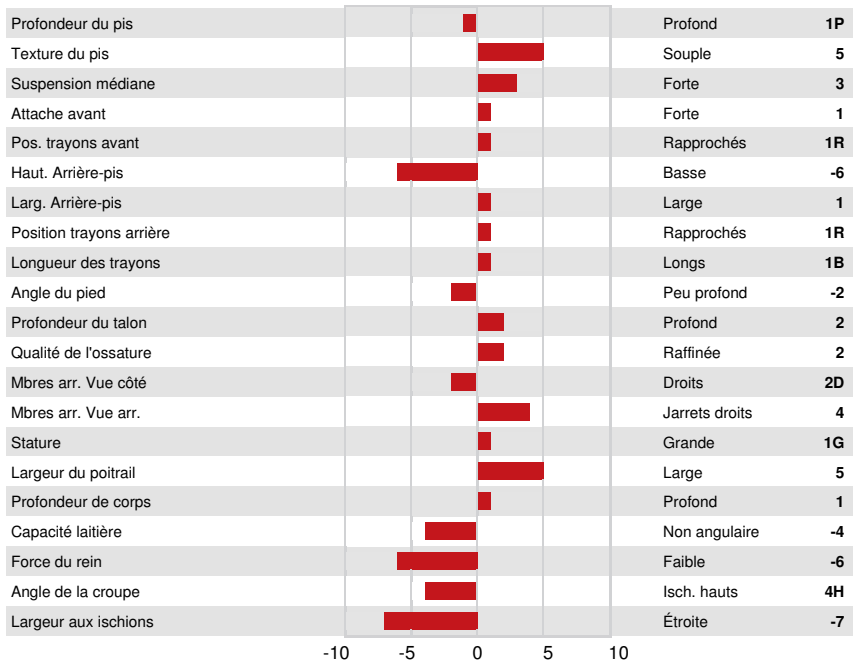

SILVERRIDGE V ENTAIL
LADYS-MANOR JAB SUNDAY VG-85-2YR-USA
COYNE-FARMS JABIR
LADYS-MANOR DORA SUMMER EX-93-4YR-USA
CHARLESDALE SUPERSTITION
LADYS-MANOR ALLANAS DORA EX-94-2E-USA

GMACE LPI +3008 PRO$ 1177

DPF RDF BLF BYF CVF HH1F HH2F HH3F HH4F HH5F HH6F HCDF HMWF

Nom #: HO840M3127297208 aAa: 234165 DMS:
Né le: 06/07/2015 Caséine kappa: AA Caséine bêta: A1A1

PRODUCTION		48 Troupeaux	73 Filles	91% Fiab	GMACE 24*APR				
Lait kg	1106	Gras kg	41	Gras %	-0.02	Protéine kg	37	Protéine %	0.00
Efficiéce de l'alimentation	102	BMC	93	Efficiéce du méthane					

SANTÉ ET REPRODUCTION		Immunité 98	
Durée de vie	104	Immunité des veaux	97
SCS	100	Aptitude au vêlage	107
Fertilité des filles	96	Aptitude des filles au vêlage	104
Condition de chair	105	Vitesse de traite	97
Résistance à la mammite	103	Tempérament	100
Persistance de lactation	99	Résistance aux maladies métaboliques	108

CONFORMATION		38 Troupeaux	56 Filles	87% Fiab	GMACE 24*APR	
Conformation	1	Puissance laitière	2			
Système mammaire	1	Croupe	-6			
Pieds et membres	4					

LADYS-MANOR JAB SUNDAY
DAM