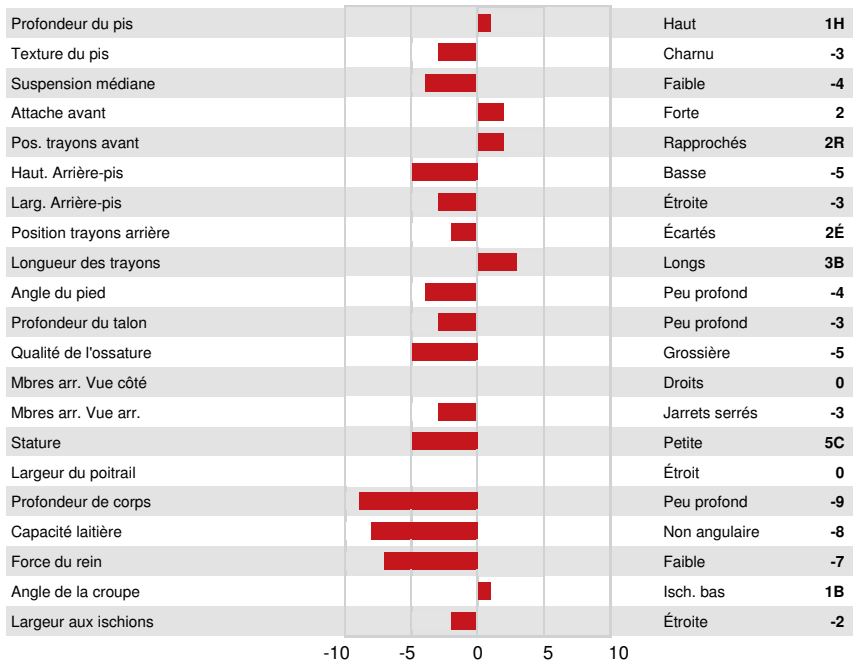

CONFORMATION

G Troupeaux G Filles 83% Fiab

GPA 24*APR

Conformation	-3	Puissance laitière	-8
Système mammaire	1	Croupe	-3
Pieds et membres	-3		

COYNE-FARMS FREDDIE JILL