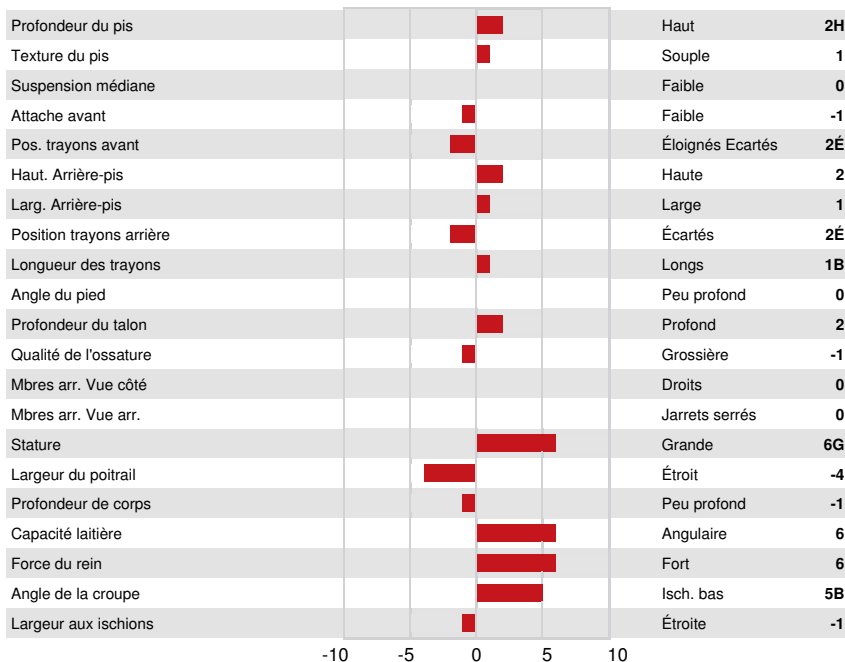

Lait kg	Gras kg	Gras %	Protéine kg	Protéine %
1433	63	+0.05	49	+0.01
Efficiéce de l'alimentation	BMC	Efficiéce du méthane		
98	101			

SANTÉ ET REPRODUCTION

Immunité 81

Durée de vie	101	Immunité des veaux	89
SCS	98	Aptitude au vêlage	93
Fertilité des filles	98	Aptitude des filles au vêlage	99
Condition de chair	96	Vitesse de traite	100
Résistance à la mammite	95	Tempérament	101
Persistance de lactation	106	Résistance aux maladies métaboliques	100

CONFORMATION

G Troupeaux G Filles 83% Fiab GPA 24*APR

Conformation	1	Puissance laitière	1
Système mammaire	1	Croupe	4
Pieds et membres	-1		

VELTHUIS SG SNOW EVENT
 GRANDDAM

VELTHUIS SG SNOW EVENT
 GRANDDAM