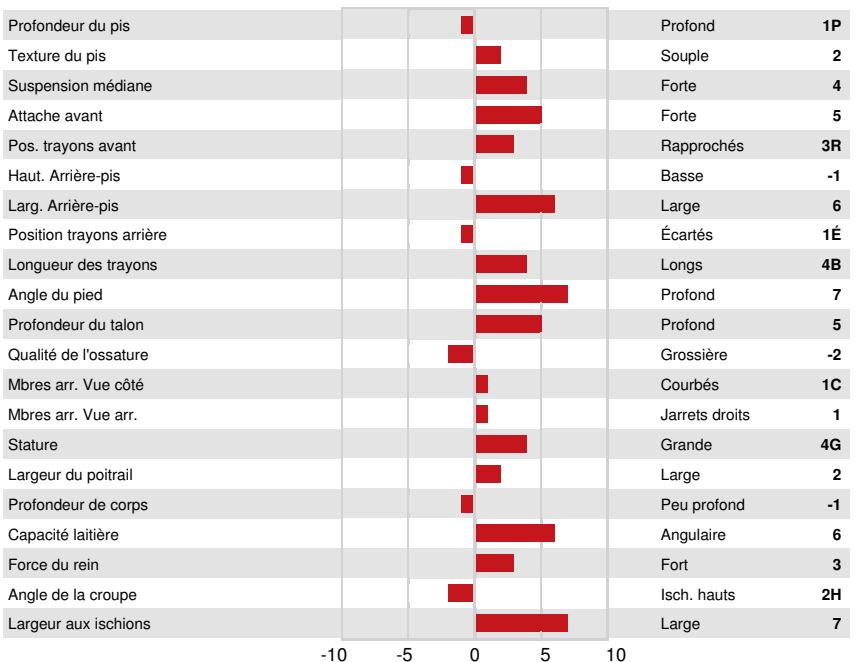

COGENT SUPERSHOT
VIEW-HOME DRMAN WSCONSIN VG-88-3YR-CAN 8*
VAL-BISSON DOORMAN
PINE-TREE 2149ROBST 4846 VG-87-7YR-USA DOM 3*
ROYLANE SOCRA ROBUST
PINE-TREE ZENITH SHEEN VG-87-3YR-USA DOM

GLPI +3178 PRO$ 1525
VG-CAN DPF RDF BLF CNF BYF MWC CVF HH1F HH2F HH3F HH4F HH5F HH6F HCDF HMWC

Nom #: HOCANM12130518 aAa: 234165 DMS: 135,561
Né le: 03/22/2015 Caséine kappa: BB Caséine bêta: A2A2

PRODUCTION		134 Troupeaux	204 Filles	97% Fiab	GEBV 24*APR				
Lait kg	1249	Gras kg	39	Gras %	-0.07	Protéine kg	54	Protéine %	+0.09
Effizienz de l'alimentation	96	BMC	96	Effizienz du méthane	100				

Moyenne des filles Lait **12,722 kg** Gras **494 kg** Protéine **410 kg**

SANTÉ ET REPRODUCTION		Immunité	106
Durée de vie	106	Immunité des veaux	101
SCS	109	Aptitude au vêlage	105
Fertilité des filles	96	Aptitude des filles au vêlage	103
Condition de chair	102	Vitesse de traite	93
Résistance à la mammite	108	Tempérament	98
Persistance de lactation	107	Résistance aux maladies métaboliques	99

CONFORMATION		113 Troupeaux	179 Filles	95% Fiab	GEBV 24*APR	
Conformation	6	Puissance laitière	5			
Système mammaire	6	Croupe	2			
Pieds et membres	1	BP ou meilleur %	73			

CARL DOT WINDMILL LAYLA