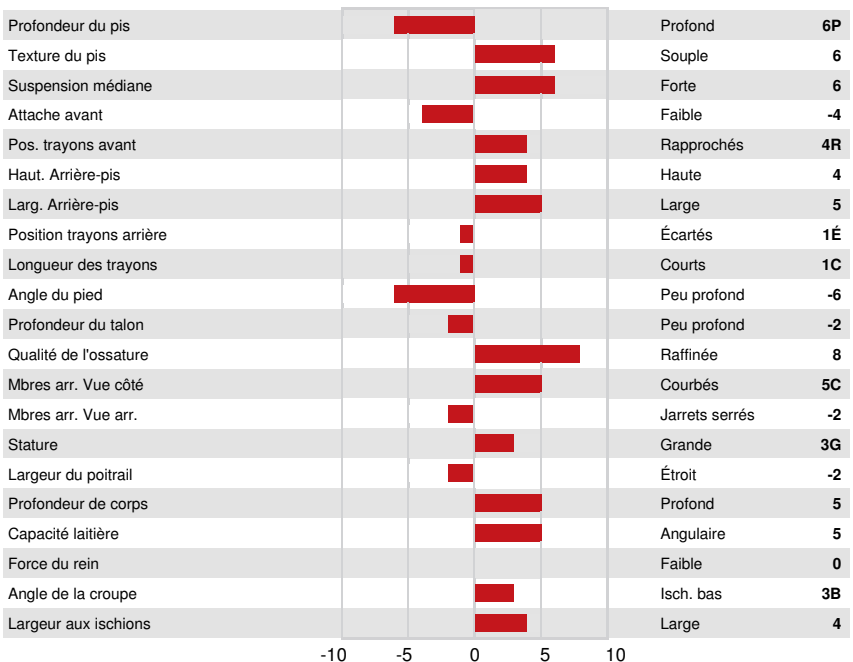

SANDY-VALLEY MORGAN CALVARY
DAM