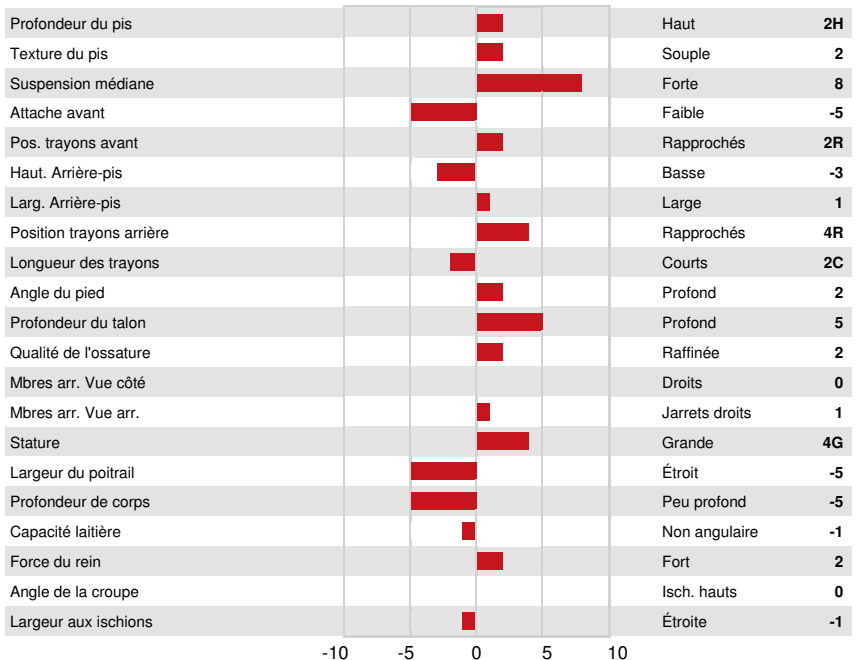

Lait kg	Gras kg	Gras %	Protéine kg	Protéine %
838	29	-0.04	30	+0.01
Efficiéce de l'alimentation	BMC	Efficiéce du méthane		
100	100	98		

**SANTÉ ET REPRODUCTION**

**Immunité 96**

Durée de vie	103	Immunité des veaux	99
SCS	105	Aptitude au vêlage	102
Fertilité des filles	100	Aptitude des filles au vêlage	104
Condition de chair	100	Vitesse de traite	95
Résistance à la mammite	101	Tempérament	91
Persistance de lactation	101	Résistance aux maladies métaboliques	102

**CONFORMATION**

26 Troupeaux 52 Filles 90% Fiab

GMACE 24\*APR

Conformation	-1	Puissance laitière	-4
Système mammaire	-1	Croupe	2
Pieds et membres	2		

VELTHUIS SG SNOW EVENT  
 GRANDDAM

VELTHUIS SG SNOW EVENT  
 GRANDDAM