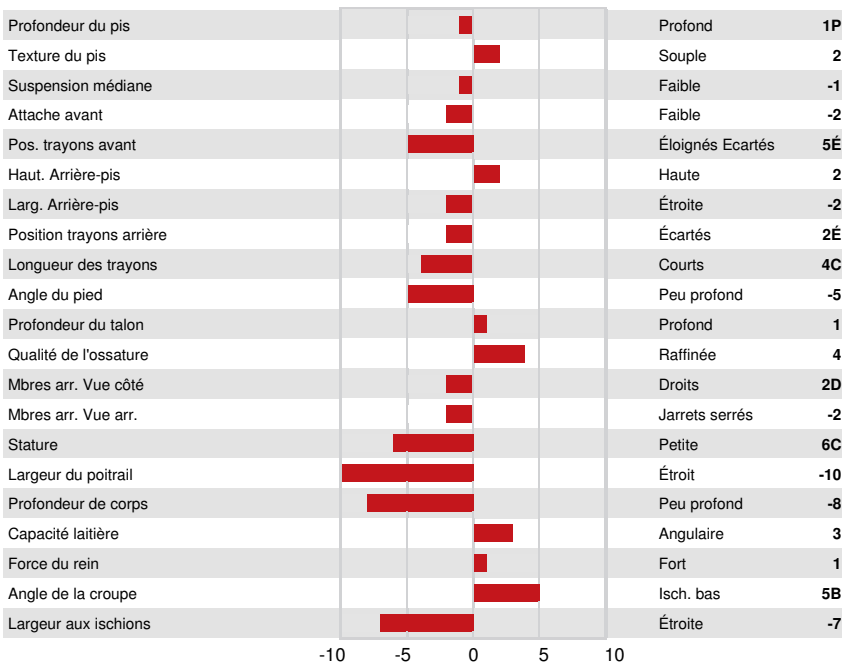

SANTÉ ET REPRODUCTION

Immunité 82

Durée de vie	105	Immunité des veaux	92
SCS	93	Aptitude au vêlage	108
Fertilité des filles	106	Aptitude des filles au vêlage	101
Condition de chair	91	Vitesse de traite	108
Résistance à la mammité	94	Tempérament	101
Persistance de lactation	105	Résistance aux maladies métaboliques	99

CONFORMATION

G Troupeaux

G Filles

89% Fiab

GPA 24*APR

Conformation	-1	Puissance laitière	-6
Système mammaire	-1	Croupe	0
Pieds et membres	4		

EDG LILLICO UNO 2130

DAM