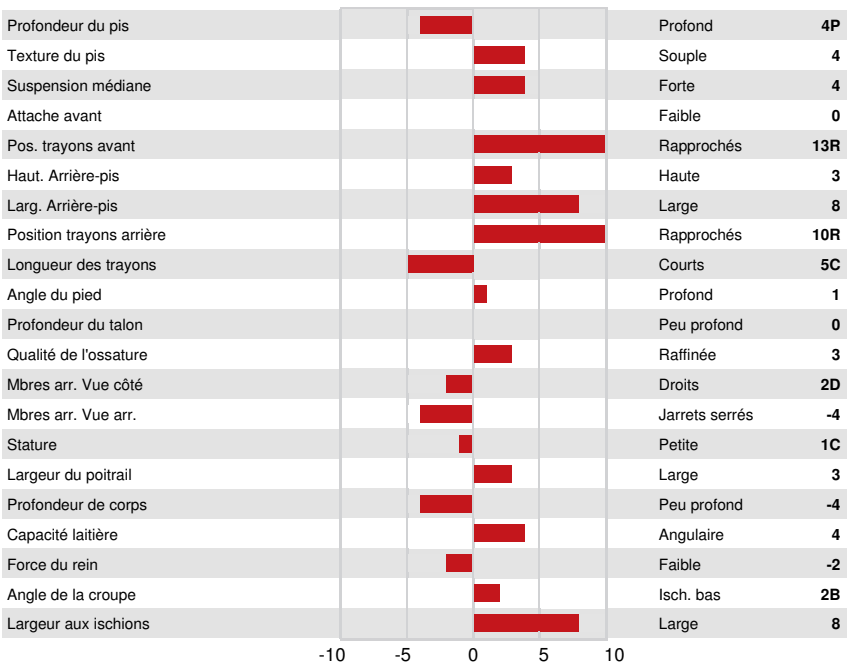

PELLERAT KANE FALBALA