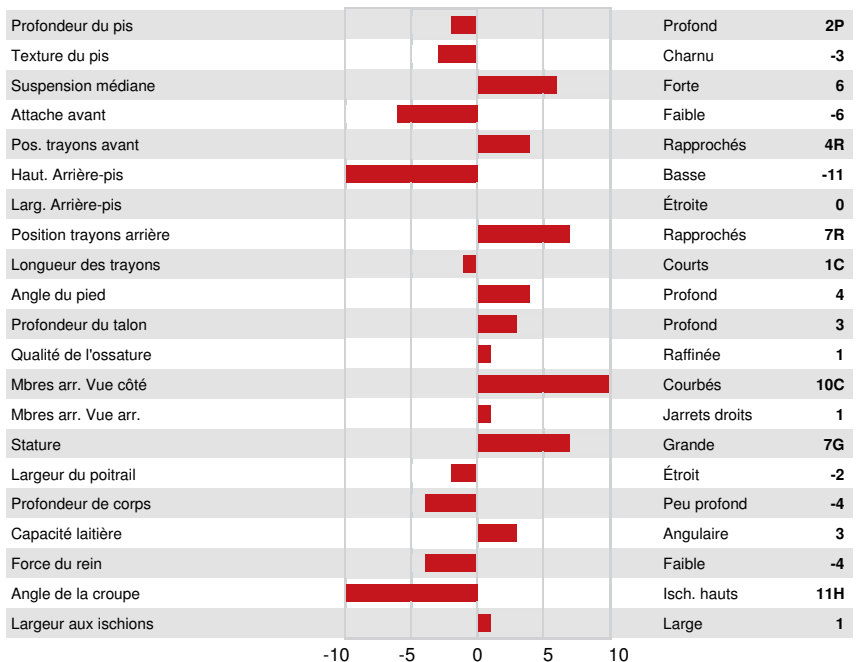

COYNE-FARMS JACEY CRI
VELTHUIS R SUPERSONIC DESIGN VG-85-2YR-USA
MISTY SPRINGS SUPERSONIC
CO-VISTA ATWOOD DESIRE EX-90-7YR-CAN 18*
MAPLE-DOWNS-I G W ATWOOD
SCIENTIFIC DELUXE RAES EX-91-4YR-USA 6*

GLPI +2677 PRO$ 873

DPF RDF BLF CNF BYF CVF HH1F HH2F HH3F HH4F HH5F HH6F HCDF HMWF

Nom #: HO840M3123737793

aAa:

DMS:

Né le: 03/05/2014

Caséine kappa: BB

Caséine bêta:

PRODUCTION		72 Troupeaux	89 Filles	95% Fiab	GEBV 24* APR				
Lait kg	1435	Gras kg	0	Gras %	-0.44	Protéine kg	43	Protéine %	-0.04
Efficiéce de l'alimentation	98	BMC	98	Efficiéce du méthane	100				

Moyenne des filles Lait 12,827 kg Gras 478 kg Protéine 412 kg

SANTÉ ET REPRODUCTION		Immunité	99
Durée de vie	103	Immunité des veaux	92
SCS	106	Aptitude au vêlage	95
Fertilité des filles	107	Aptitude des filles au vêlage	101
Condition de chair	94	Vitesse de traite	101
Résistance à la mammite	102	Tempérament	108
Persistance de lactation	103	Résistance aux maladies métaboliques	103

CONFORMATION		60 Troupeaux	78 Filles	91% Fiab	GEBV 24* APR	
Conformation	-8	Puissance laitière	-2			
Système mammaire	-7	Croupe	-10			
Pieds et membres	-2	BP ou meilleur %	50			

SCIENTIFIC DELUXE RAE-ETS
THIRD DAM