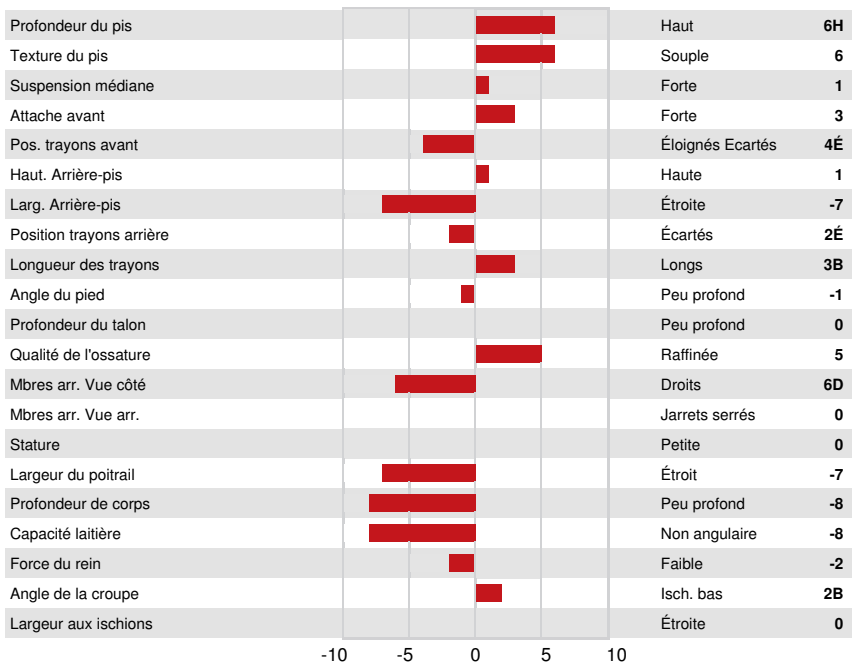

VIEUXSAULE FLAME
ZAHBULLS SS GENOVA
MISTY SPRINGS SUPERSONIC
ZAHBULLS DORCY GLAMOUR GP-83-2YR-USA
COYNE-FARMS DORCY
JOHNNAN TOYSTORY GLITTER EX-90-5YR-USA

GLPI +2777 PRO$ 603

VG-CAN DPF RDF BLF BYF CVF HH1F HH2F HH3F HH4F HH5F HH6F HCDF HMWF

Nom #: HO840M3013279045 aAa: 234165 DMS: 246,234
Né le: 03/01/2014 Caséine kappa: AA Caséine bêta: A2A2

PRODUCTION 43 Troupeaux 93 Filles 95% Fiab GEBV 24*APR

Lait kg	Gras kg	Gras %	Protéine kg	Protéine %
-1233	6	+0.47	-25	+0.14
Efficiéce de l'alimentation	BMC	Efficiéce du méthane		
99	102	100		

Moyenne des filles Lait 12,252 kg Gras 507 kg Protéine 399 kg

SANTÉ ET REPRODUCTION Immunité 98

Durée de vie	102	Immunité des veaux	96
SCS	104	Aptitude au vêlage	98
Fertilité des filles	111	Aptitude des filles au vêlage	106
Condition de chair	99	Vitesse de traite	104
Résistance à la mammite	105	Tempérament	98
Persistance de lactation	95	Résistance aux maladies métaboliques	102

CONFORMATION 40 Troupeaux 89 Filles 91% Fiab GEBV 24*APR

Conformation	1	Puissance laitière	-9
Système mammaire	4	Croupe	1
Pieds et membres	0	BP ou meilleur %	67

ZAHBULLS SS GENOVA
Dam