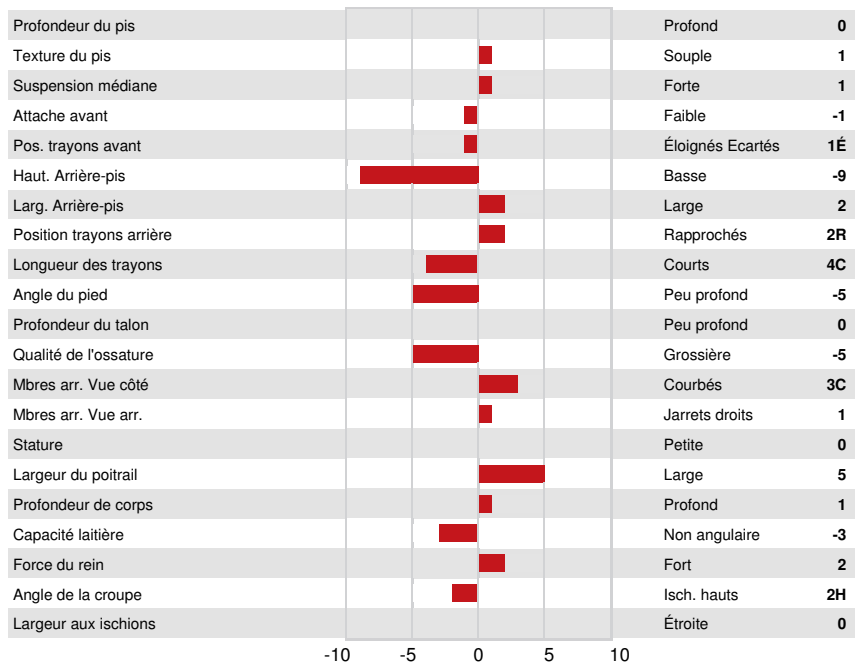

CALVING EASE

COYNE-FARMS JABIR
VELTHUIS SUPERSONIC ALYSSA VG-87-2YR-CAN 9*
MISTY SPRINGS SUPERSONIC
VELTHUIS SG MOM ALESIA VG-87-2YR-CAN 23*
LONG-LANGS OMAN OMAN
ALLYNDALE-I GOLDWYN ALBANY VG-87-2YR-CAN 14*

GLPI +3139 PRO$ 1378

EX-90-CAN DPF MFF RDF BLF CNF BYF MWF HH1F HH2F HH3F HH4F HH5F HH6F HCDF
CVF HMWF

Nom #: HOCANM108798853 aAa: 345126 DMS: 246
Né le: 01/20/2014 Caséine kappa: BB Caséine bêta: A1A2

PRODUCTION 478 Troupeaux 933 Filles 99% Fiab GEBV 24*AUG

Lait kg 302	Gras kg 52	Gras % +0.33	Protéine kg 31	Protéine % +0.16
Efficiéce de l'alimentation 98	BMC 95	Efficiéce du méthane 95		

Moyenne des filles Lait **12,162 kg** Gras **502 kg** Protéine **404 kg**

SANTÉ ET REPRODUCTION Immunité **104**

Durée de vie	107	Immunité des veaux	103
SCS	104	Aptitude au vêlage	100
Fertilité des filles	104	Aptitude des filles au vêlage	102
Condition de chair	106	Vitesse de traite	103
Résistance à la mammite	104	Tempérament	101
Persistance de lactation	100	Résistance aux maladies métaboliques	98

CONFORMATION 467 Troupeaux 811 Filles 98% Fiab GEBV 24*AUG

Conformation	-1	Puissance laitière	2
Système mammaire	-2	Croupe	0
Pieds et membres	2	BP ou meilleur %	63

GUSNIS ARMOUR MACY