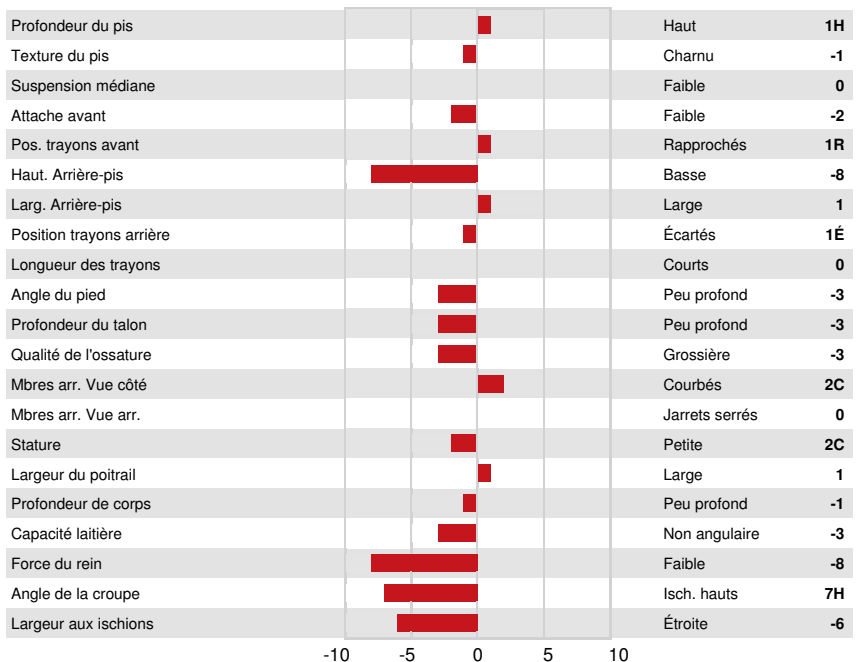

COYNE-FARMS JABIR
LADYS-MANOR PL SHAKIRA VG-87-2YR-USA
ENSENADA TABOO PLANET
LADYS-MANOR RUBY D SHAWN EX-90-5YR-USA GMD DOM
PICSTON SHOTTLE
LADYS-MANOR RUBY D EX-90-5YR-USA GMD DOM

GMACE LPI +2709 PRO$ 541

DPF RDF BLF CNF BYF CVF HH1F HH2F HH3F HH4F HH5F HH6F HCDF HMWF

Nom #: HOUSAM72851564 aAa: 534162 DMS: 561
Né le: 11/04/2013 Caséine kappa: AB Caséine bêta: A1A2

PRODUCTION		122 Troupeaux	769 Filles	93% Fiab	GMACE 24* APR	
Lait kg	Gras kg			Gras %	Protéine kg	Protéine %
-786	37			+0.63	3	+0.27
Efficiéce de l'alimentation	BMC			Efficiéce du méthane		
98	105					

SANTÉ ET REPRODUCTION		Immunité	104
Durée de vie	103	Immunité des veaux	108
SCS	103	Aptitude au vêlage	106
Fertilité des filles	101	Aptitude des filles au vêlage	103
Condition de chair	102	Vitesse de traite	101
Résistance à la mammite	103	Tempérament	94
Persistance de lactation	104	Résistance aux maladies métaboliques	103

CONFORMATION		51 Troupeaux	128 Filles	88% Fiab	GMACE 24* APR	
Conformation	-4	Puissance laitière	-3			
Système mammaire	-1	Croupe	-10			
Pieds et membres	-2					

LADYS-MANOR PL SHAKIRA
Dam