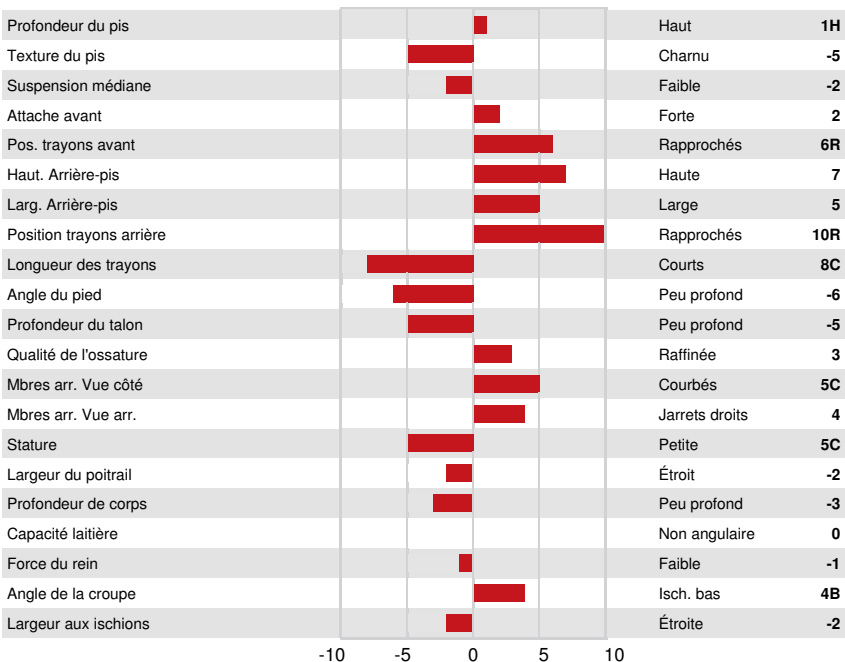

CONFORMATION 48 Troupeaux 97 Filles 90% Fiab GMACE 24* APR

Conformation	1	Puissance laitière	-2
Système mammaire	0	Croupe	1
Pieds et membres	5		

OCD PLANET DIAMOND
DAM