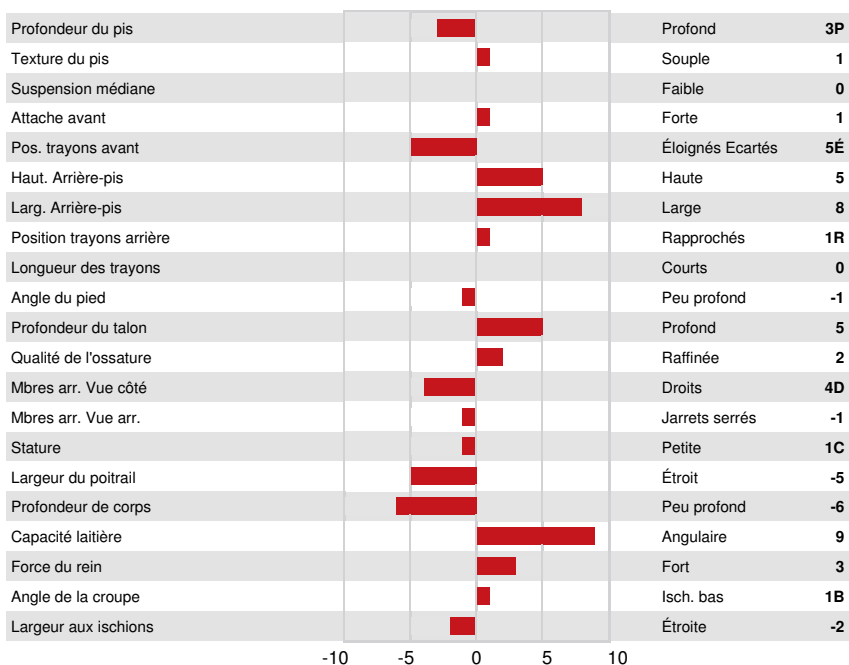

AOT HIGHJUMP
AARDEMA CRIMSON 44213
ABS CRIMSON
AARDEMA FRAZZLED 31418
MELARRY JOSUPER FRAZZLED
ENDCO DENV FLORRIE 24673 GP-81-2YR-USA

GPA LPI +3435 PRO$ 2262

DPF RDF BLF CNF BYF MWF CVF HH1F HH2F HH3F HH4F HH5F HH6F HCDF HMWF

Nom #: HO840M3207538330 aAa: DMS: 135,345
Né le: 11/11/2020 Caséine kappa: BB Caséine bêta: A2A2

PRODUCTION		G Troupeaux	G Filles	83% Fiab	GPA 24*APR				
Lait kg	1356	Gras kg	105	Gras %	+0.42	Protéine kg	67	Protéine %	+0.17
Efficiéce de l'alimentation	94	BMC	102	Efficiéce du méthane	96				

SANTÉ ET REPRODUCTION		Immunité	103
Durée de vie	104	Immunité des veaux	105
SCS	102	Aptitude au vêlage	105
Fertilité des filles	100	Aptitude des filles au vêlage	108
Condition de chair	94	Vitesse de traite	99
Résistance à la mammite	105	Tempérament	101
Persistance de lactation	101	Résistance aux maladies métaboliques	101

CONFORMATION		G Troupeaux	G Filles	80% Fiab	GPA 24*APR	
Conformation	4	Puissance laitière	1			
Système mammaire	3	Croupe	3			
Pieds et membres	3					

OCD MAN-O-MAN FANTOM
FIFTH DAM