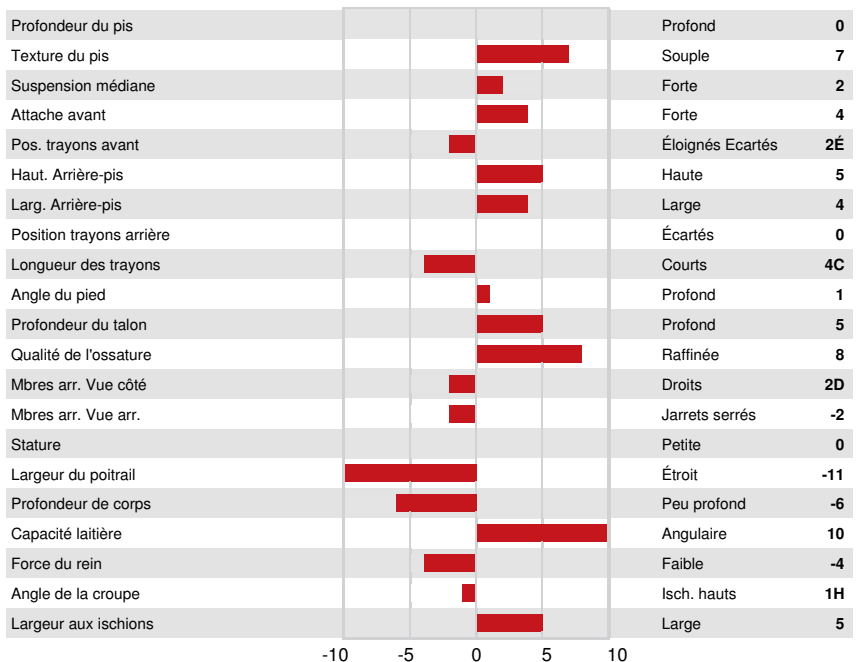

AOT HIGHJUMP

COOKIECUTTER LASSIE GP-83-2YR-USA

SANDY-VALLEY KR EXCALIBUR

QUIET-BROOK-D YODER LASSLY EX-91-5YR-USA

WOODCREST MOGUL YODER

QUIET-BROOK-D 1STCL LASS VG-87-3YR-USA

GPA LPI +3579 PRO$ 2557

DPF RDF BLF CNF BYF MWF CVF HH1F HH2F HH3F HH4F HH5F HH6F HCDC HMWF

Nom #: HO840M3212874410

aAa:

DMS: 123,135

Né le: 10/31/2020

Caséine kappa: AB

Caséine bêta: A2A2

PRODUCTION		G Troupeaux	G Filles	83% Fiab	GPA 24* APR				
Lait kg	587	Gras kg	118	Gras %	+0.81	Protéine kg	63	Protéine %	+0.36
Efficiéce de l'alimentation	100	BMC	103	Efficiéce du méthane	102				

SANTÉ ET REPRODUCTION		Immunité	102
Durée de vie	103	Immunité des veaux	99
SCS	105	Aptitude au vêlage	103
Fertilité des filles	100	Aptitude des filles au vêlage	105
Condition de chair	87	Vitesse de traite	102
Résistance à la mammité	105	Tempérament	102
Persistance de lactation	101	Résistance aux maladies métaboliques	97

CONFORMATION		G Troupeaux	G Filles	80% Fiab	GPA 24* APR	
Conformation	4	Puissance laitière	-2			
Système mammaire	5	Croupe	0			
Pieds et membres	4					

QUIET-BROOK-D YODER LASSLY
GRANDDAM