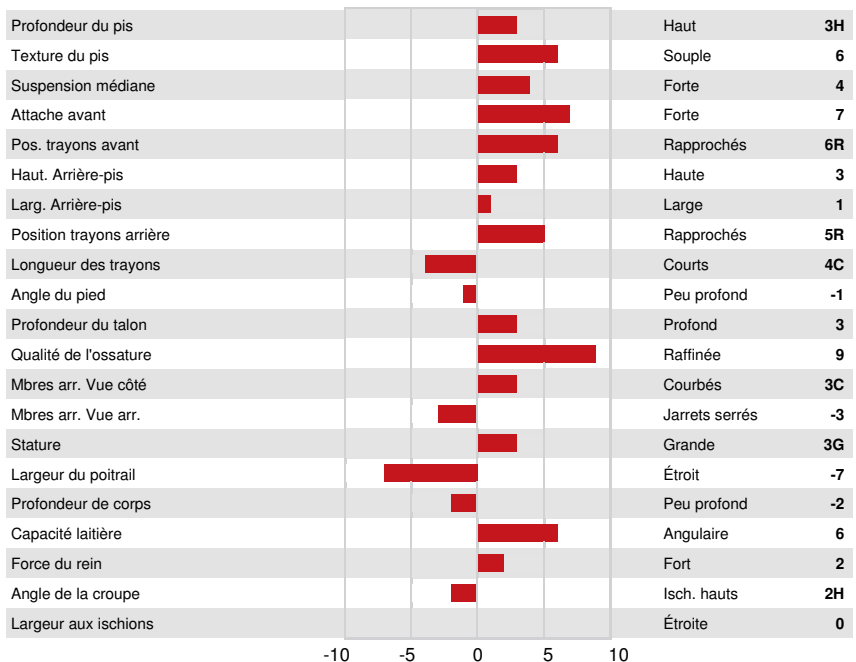

K-STYLE TARINO SPARTACUS

COOKIECUTTER DTA HABITAN EX-90-5YR-USA DOM

MR MOGUL DELTA 1427

COOKIECUTTER DAY HALEY VG-88-3YR-USA DOM

MINNIGAN-HILLS DAY

COOKIECUTTER MOM HALO VG-88-2YR-USA DOM

GPA LPI +3283 PRO$ 1494

DPF RDF BLF BYF MWF CVF HH1F HH2F HH3F HH4F HH5F HH6F HCDF HMWF

Nom #: HO840M3210341498

aAa:

DMS: 126,561

Né le: 01/25/2020

Caséine kappa: AA

Caséine bêta: A1A2

PRODUCTION		G Troupeaux	G Filles	85% Fiab	GPA 24* APR	
Lait kg	128	Gras kg	63	Gras %	Protéine kg	Protéine %
				+0.51	23	+0.17
Efficiéce de l'alimentation	100	BMC	100	Efficiéce du méthane		
				102		

SANTÉ ET REPRODUCTION		Immunité	104
Durée de vie	104	Immunité des veaux	111
SCS	98	Aptitude au vêlage	103
Fertilité des filles	108	Aptitude des filles au vêlage	103
Condition de chair	93	Vitesse de traite	105
Résistance à la mammite	103	Tempérament	102
Persistance de lactation	98	Résistance aux maladies métaboliques	98

CONFORMATION		G Troupeaux	G Filles	80% Fiab	GPA 24* APR	
Conformation	3	Puissance laitière		0		
Système mammaire	5	Croupe		-1		
Pieds et membres	0					

COOKIECUTTER MOM HALO
THIRD DAM