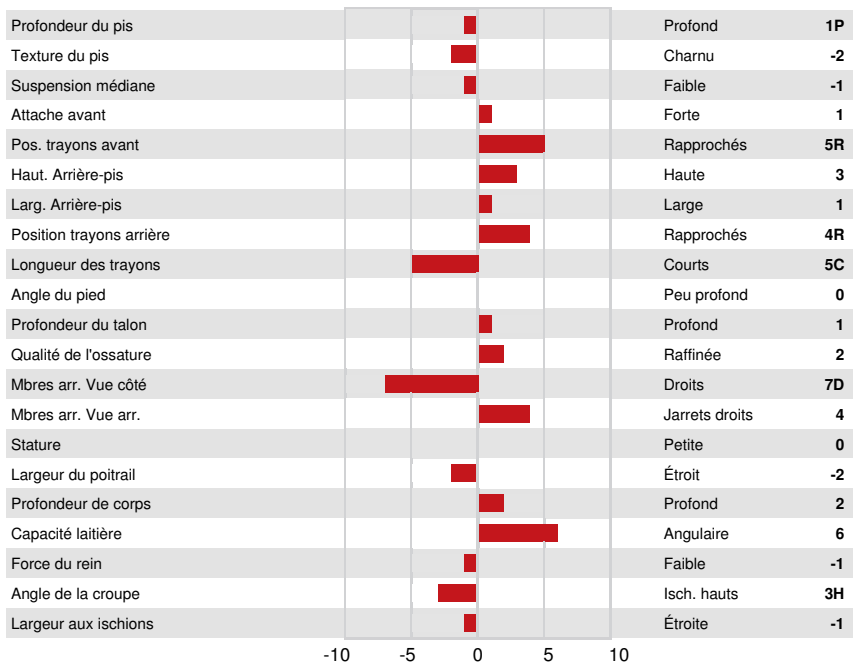

Lait kg	Gras kg	Gras %	Protéine kg	Protéine %
90	51	+0.43	5	+0.02
Efficienc de l'alimentation	BMC	Efficienc du méthane		
104	104	92		

SANTÉ ET REPRODUCTION

Immunité 100

Durée de vie	101	Immunité des veaux	107
SCS	94	Aptitude au vêlage	101
Fertilité des filles	103	Aptitude des filles au vêlage	103
Condition de chair	95	Vitesse de traite	101
Résistance à la mammité	96	Tempérament	97
Persistance de lactation	95	Résistance aux maladies métaboliques	95

CONFORMATION

92 Troupeaux 230 Filles 89% Fiab GMACE 24* APR

Conformation	0	Puissance laitière	2
Système mammaire	-1	Croupe	-2
Pieds et membres	3		

BLASER GRAM 5421