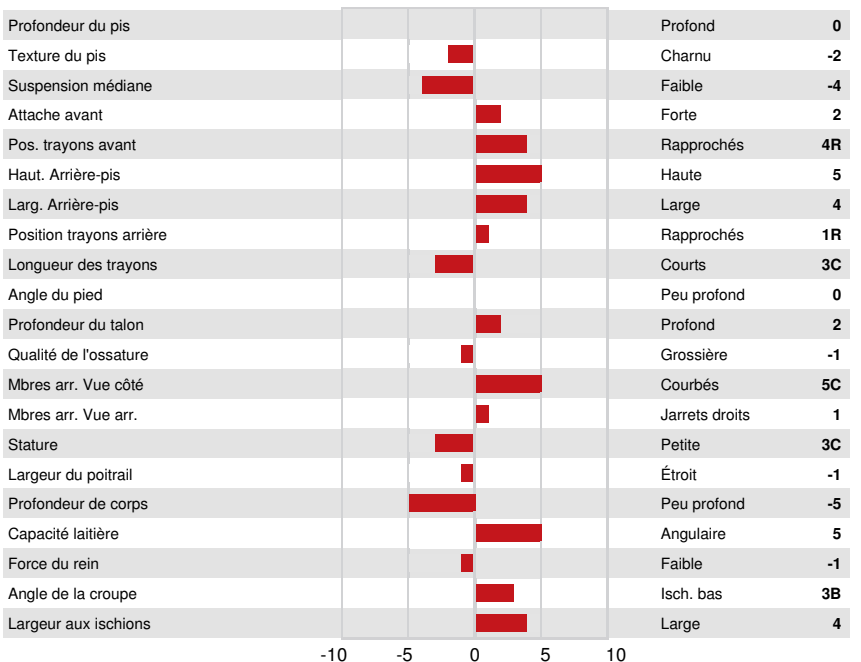

3STAR OH RANGER RED
TIRSVAD K&L RIVETING MAGNOLIA GP-84-3YR-NLD
S-S-I BG FRZZLD RIVETING
MISS MAGIC
ENDCO SUPERHERO
PEN-COL SILVER MISSY

GPA LPI +3648 PRO$ 2521

DPF RDC BLF CNF BYF MWF CVF HH1F HH2F HH3F HH4F HH5F HH6F HCDF HMWF

Nom #: HONLDM967023560 aAa: 435261 DMS:
Né le: 01/11/2022 Caséine kappa: AB Caséine bêta: A1A2

PRODUCTION		G Troupeaux	G Filles	85% Fiab	GPA 24*DEC				
Lait kg	1318	Gras kg	77	Gras %	+0.21	Protéine kg	65	Protéine %	+0.16
Efficiéce de l'alimentation	106	BMC	96	Efficiéce du méthane	101				

SANTÉ ET REPRODUCTION		Immunité	111
Durée de vie	110	Immunité des veaux	104
SCS	107	Aptitude au vêlage	101
Fertilité des filles	103	Aptitude des filles au vêlage	107
Condition de chair	98	Vitesse de traite	92
Résistance à la mammité	105	Tempérament	98
Persistance de lactation	100	Résistance aux maladies métaboliques	106

CONFORMATION		G Troupeaux	G Filles	82% Fiab	GPA 24*DEC	
Conformation	5	Puissance laitière	1			
Système mammaire	2	Croupe	4			
Pieds et membres	8