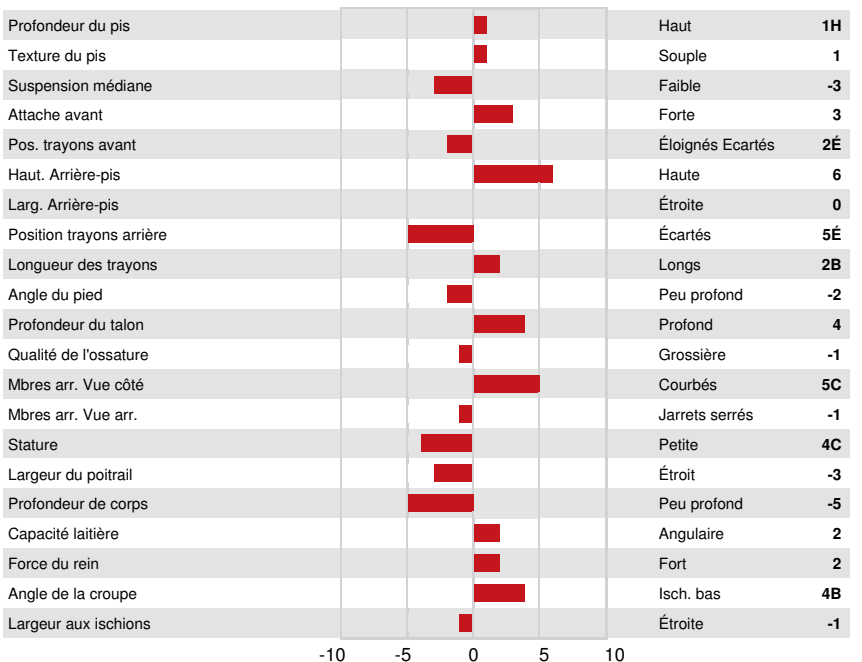

3STAR OH RANGER RED
TIRSVAD K&L RIVETING MAGNOLIA GP-84-3YR-NLD
S-S-I BG FRZZLD RIVETING
MISS MAGIC
ENDCO SUPERHERO
PEN-COL SILVER MISSY

GPA LPI +3771 PRO$ 2926
DPF RDC BLF CNF BYF MWF CVF HH1F HH2F HH3F HH4F HH5F HH6F HCDF HMWF

Nom #: HONLDM967023553 aAa: 432561 DMS: 135,561
Né le: 01/10/2022 Caséine kappa: AB Caséine bêta: A2A2

PRODUCTION		G Troupeaux	G Filles	81% Fiab	GPA 24*APR				
Lait kg	851	Gras kg	94	Gras %	+0.53	Protéine kg	57	Protéine %	+0.24
Efficiéce de l'alimentation	107	BMC	99	Efficiéce du méthane	103				

SANTÉ ET REPRODUCTION		Immunité	116
Durée de vie	113	Immunité des veaux	109
SCS	109	Aptitude au vêlage	101
Fertilité des filles	104	Aptitude des filles au vêlage	106
Condition de chair	98	Vitesse de traite	100
Résistance à la mammité	107	Tempérament	101
Persistance de lactation	99	Résistance aux maladies métaboliques	109

CONFORMATION		G Troupeaux	G Filles	77% Fiab	GPA 24*APR	
Conformation	5	Puissance laitière	-2			
Système mammaire	5	Croupe	4			
Pieds et membres	6