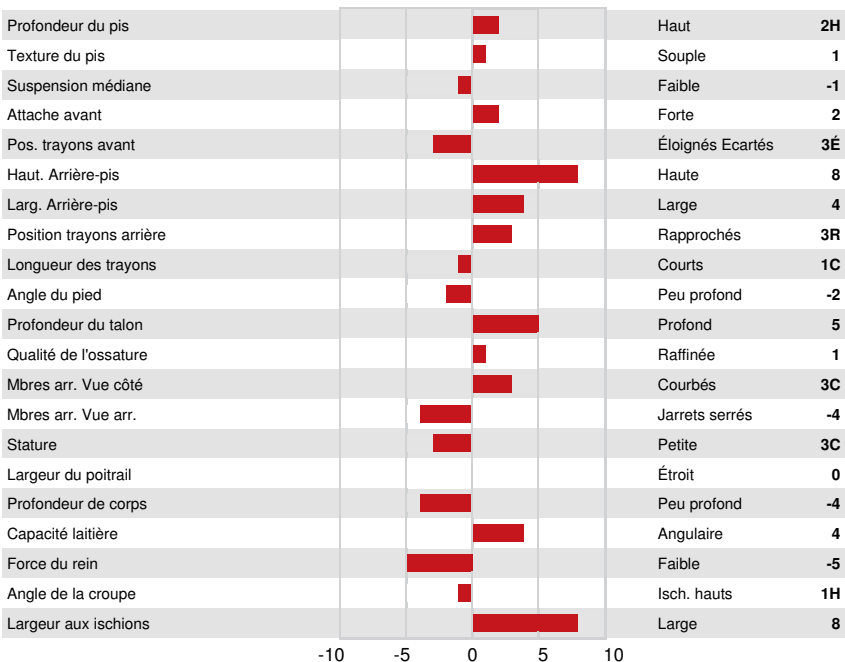

PROGENESIS MAHOMES
PINE-TREE 7831 LION 598 VG-86-3YR-USA
MR T-SPRUCE FRAZZ LIONEL
PINE-TREE 5976 PROP 7831 GP-80-2YR-USA
PINE-TREE PROPHECY
SANDY-VALLEY NO LIMIT VG-86-6YR-USA

GPA LPI +3737 PRO$ 2832

DPF RDF BLF CNF BYF MWF CVF HH1F HH2F HH3F HH4F HH5F HH6F HCDF HMWF

Nom #: HODEUM364274925 aAa: 423561 DMS: 135,123
Né le: 01/17/2022 Caséine kappa: BB Caséine bêta: A2A2

PRODUCTION		G Troupeaux	G Filles	80% Fiab	GPA 24* APR				
Lait kg	1469	Gras kg	86	Gras %	+0.26	Protéine kg	77	Protéine %	+0.24
Efficiéce de l'alimentation	107	BMC	98	Efficiéce du méthane	97				

SANTÉ ET REPRODUCTION		Immunité	107
Durée de vie	108	Immunité des veaux	109
SCS	103	Aptitude au vêlage	104
Fertilité des filles	108	Aptitude des filles au vêlage	107
Condition de chair	98	Vitesse de traite	100
Résistance à la mammite	102	Tempérament	100
Persistance de lactation	102	Résistance aux maladies métaboliques	103

CONFORMATION		G Troupeaux	G Filles	76% Fiab	GPA 24* APR	
Conformation	4	Puissance laitière	2			
Système mammaire	4	Croupe	1			
Pieds et membres	1					

PINE-TREE 7831 LION 598

DAM