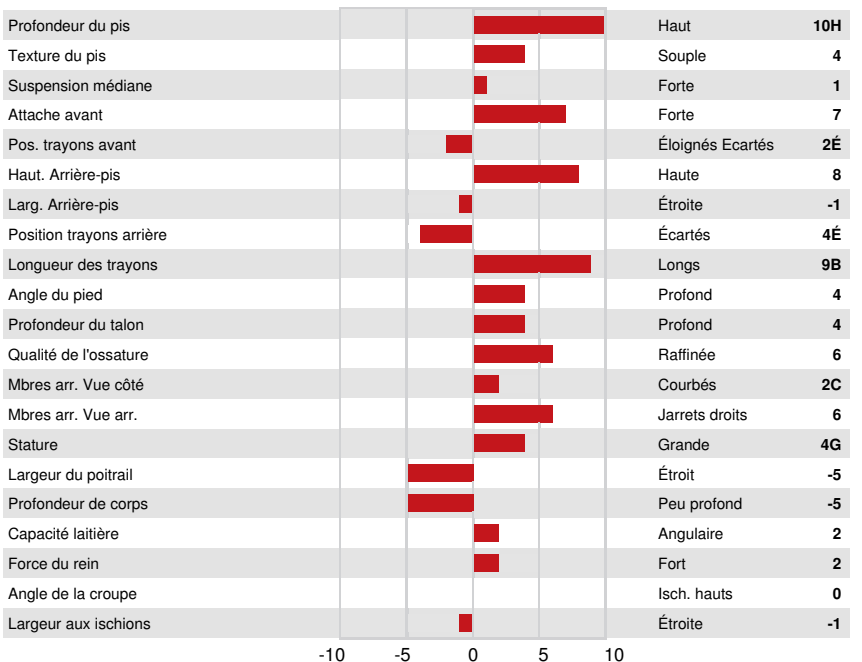

HAH SANDRO P
SANSIBAR RED VG-85-2YR-DEU
MR SALVATORE RC
FRAELAND RUW SAVANNA GP-84-3YR-DEU
TEXEL BEAUTY DEBUTANT RED
SNOWBIZ BREWMASTER SWAN VG-88-5YR-CAN 6*

GPA LPI +3343 PRO$ 1577

DPF BLF CNF BYF MWF CVF HH1F HH2F HH3F HH4F HH5F HH6F HCDF HMWF

Nom #: HODEUM1604547006 aAa: 243156 DMS:
Né le: 01/24/2022 Caséine kappa: AB Caséine bêta: A1A2

PRODUCTION		G Troupeaux	G Filles	82% Fiab	GPA 24* APR				
Lait kg	961	Gras kg	41	Gras %	+0.04	Protéine kg	36	Protéine %	+0.04
Efficiéce de l'alimentation	101	BMC	100	Efficiéce du méthane	99				

SANTÉ ET REPRODUCTION		Immunité	98
Durée de vie	108	Immunité des veaux	96
SCS	109	Aptitude au vêlage	99
Fertilité des filles	98	Aptitude des filles au vêlage	94
Condition de chair	97	Vitesse de traite	100
Résistance à la mammite	108	Tempérament	100
Persistance de lactation	106	Résistance aux maladies métaboliques	102

CONFORMATION		G Troupeaux	G Filles	78% Fiab	GPA 24* APR	
Conformation	8	Puissance laitière	-2			
Système mammaire	9	Croupe	1			
Pieds et membres	8					

SNOWBIZ BREWMASTER SWAN
THIRD DAM