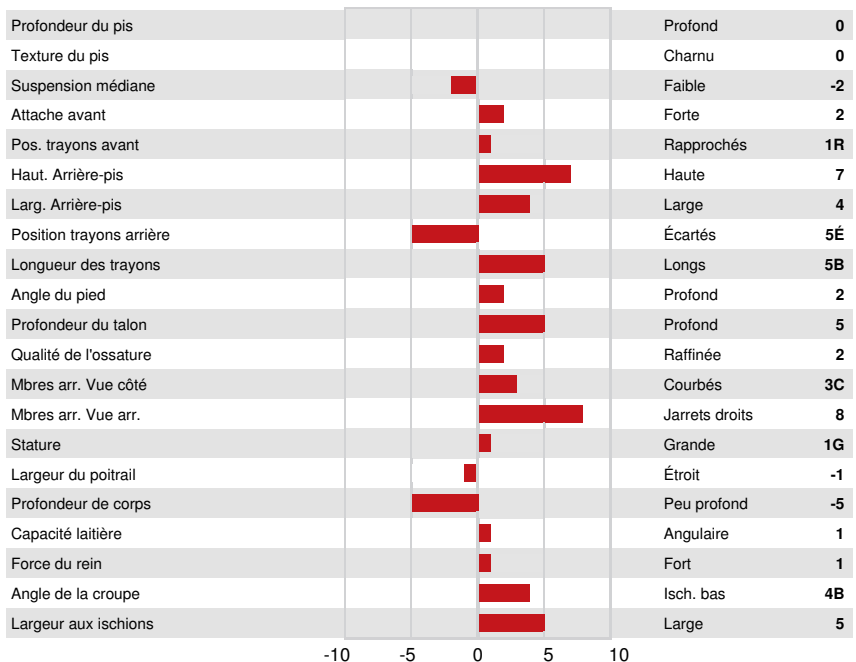

3STAR OH RANGER RED
HAH ZAMBER VG-85-3YR-DEU
SPARK-RED
WIL AMBER VG-86-4YR-DEU
ENDCO APPRENTICE *RC
WILDER KAISER 108

GPA LPI +3748 PRO$ 2815

DPF BLF CNF BYF MWF CVF HH1F HH2F HH3F HH4F HH5F HH6F HCDF HMWF

Nom #: HODEUM124688600 aAa: 534126 DMS:
Né le: 02/09/2022 Caséine kappa: AB Caséine bêta: A2A2

PRODUCTION		G Troupeaux	G Filles	80% Fiab	GPA 24* APR				
Lait kg	1725	Gras kg	70	Gras %	+0.01	Protéine kg	67	Protéine %	+0.07
Efficiéce de l'alimentation	104	BMC	94	Efficiéce du méthane	108				

SANTÉ ET REPRODUCTION		Immunité	107
Durée de vie	113	Immunité des veaux	104
SCS	111	Aptitude au vêlage	101
Fertilité des filles	103	Aptitude des filles au vêlage	104
Condition de chair	101	Vitesse de traite	92
Résistance à la mammite	111	Tempérament	104
Persistance de lactation	104	Résistance aux maladies métaboliques	107

CONFORMATION		G Troupeaux	G Filles	77% Fiab	GPA 24* APR	
Conformation	7	Puissance laitière	-1			
Système mammaire	5	Croupe	5			
Pieds et membres	10					

HAH ZAMBER
DAM