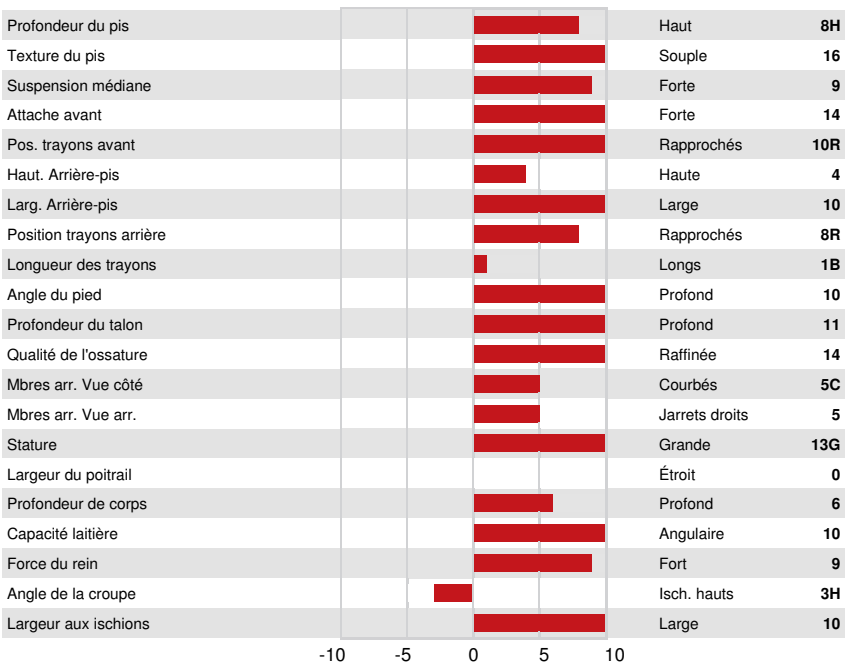

OUR-FAVORITE UNLIMITED
FOURTH DAM