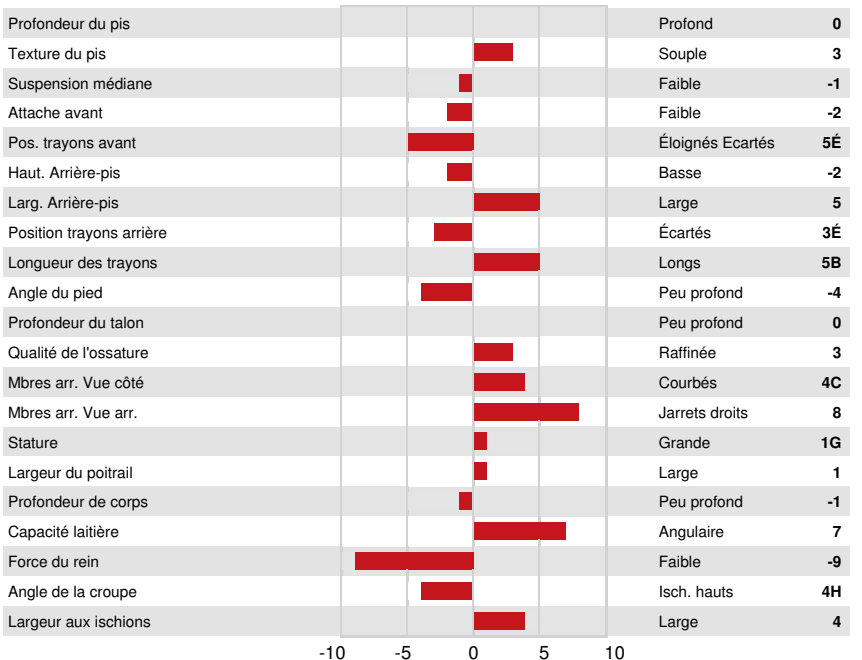

PINE-TREE-I PURSUIT  
 ALL.NURE GUARANTEE GUADALUPE  
 WESTCOAST GUARANTEE  
 ALL.NURE RUBICON BALOU LOU  
 EDG RUBICON  
 GIL BALISTO LOULOU

**GPA LPI +3527 PRO\$ 2551**

DPF RDF BLF CNF BYF MWF CVF HH1F HH2F HH3F HH4F HH5F HH6F HCDF HMWF

Nom #: HOITAM33990570268 aAa: 423651 DMS: 234,345  
 Né le: 02/25/2020 Caséine kappa: AB Caséine bêta: A2A2

PRODUCTION		G Troupeaux	G Filles	84% Fiab	GPA 24* APR				
Lait kg	1188	Gras kg	109	Gras %	+0.51	Protéine kg	64	Protéine %	+0.18
Efficiéce de l'alimentation	100	BMC	102	Efficiéce du méthane	99				

SANTÉ ET REPRODUCTION		Immunité	98
Durée de vie	104	Immunité des veaux	99
SCS	103	Aptitude au vêlage	100
Fertilité des filles	102	Aptitude des filles au vêlage	108
Condition de chair	96	Vitesse de traite	105
Résistance à la mammité	104	Tempérament	102
Persistance de lactation	104	Résistance aux maladies métaboliques	100

CONFORMATION		G Troupeaux	G Filles	80% Fiab	GPA 24* APR	
Conformation	2	Puissance laitière	3			
Système mammaire	1	Croupe	-5			
Pieds et membres	5					

GILLETTE GARRETT LOOKAS  
 FIFTH DAM