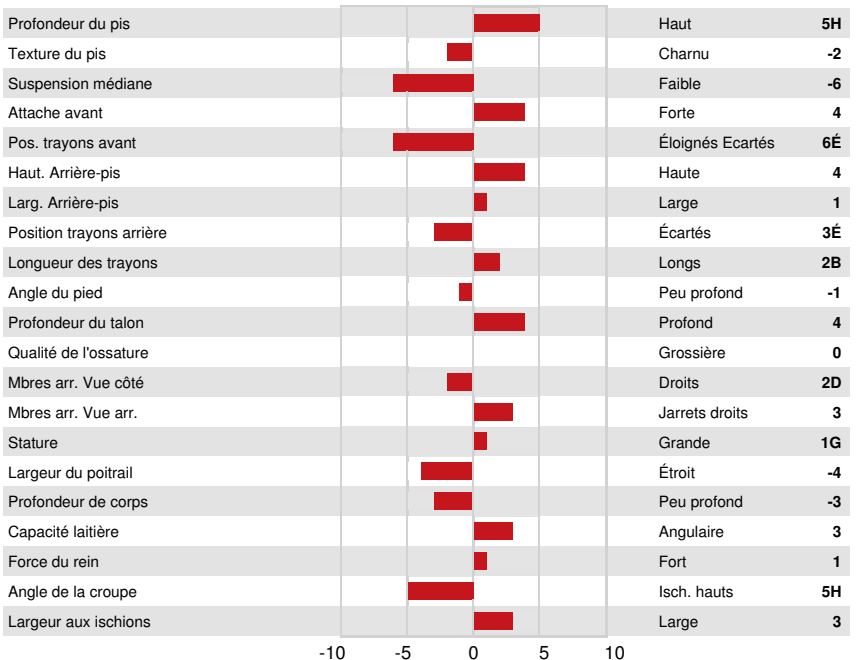

WESTCOAST SOUNDCLOUD
WILDER HANNA VG-87-1YR-DEU
SILVERRIDGE V IMAX
WILDER HERZ-P VG-87-1YR-DEU
VIEW-HOME POWERBALL-P
WILDER HIRA VG-85-2YR-DEU

GPA LPI +3419 PRO$ 2151

DPF RDF BLF CNF BYF MWF CVF HH1F HH2F HH3F HH4F HH5F HH6F HCDF HMWF

Nom #: HODEUM1604349521 aAa: 243156 DMS: 234,345
Né le: 06/05/2020 Caséine kappa: AA Caséine bêta: A1A2

PRODUCTION		G Troupeaux	G Filles	84% Fiab	GPA 24* APR				
Lait kg	1220	Gras kg	70	Gras %	+0.17	Protéine kg	54	Protéine %	+0.10
Efficienc de l'alimentation	107	BMC	100	Efficienc du méthane	93				

SANTÉ ET REPRODUCTION		Immunité	104
Durée de vie	106	Immunité des veaux	106
SCS	108	Aptitude au vêlage	102
Fertilité des filles	102	Aptitude des filles au vêlage	102
Condition de chair	97	Vitesse de traite	99
Résistance à la mammite	107	Tempérament	97
Persistance de lactation	99	Résistance aux maladies métaboliques	102

CONFORMATION		G Troupeaux	G Filles	80% Fiab	GPA 24* APR	
Conformation	2	Puissance laitière	-1			
Système mammaire	3	Croupe	-1			
Pieds et membres	2					

KONNY
FIFTH DAM