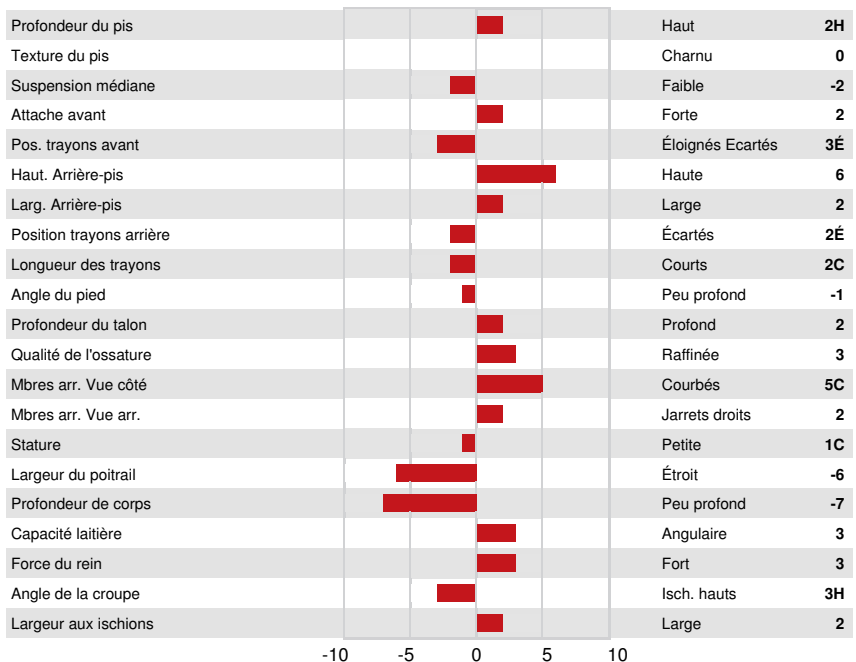

WESTCOAST SOUND CLOUD
WILDER KRONE
WESTCOAST WINDMILL
WILDER KAISER 108
DE-SU PENLEY 11839
WILDER KOENIGIN RED

GPA LPI +3434 PRO$ 1985

DPF RDF BLF CNF BYF MWF CVF HH1F HH2F HH3F HH4F HH5F HH6F HCDF HMWF

Nom #: HODEUM540355364 aAa: 432516 DMS:
Né le: 09/08/2019 Caséine kappa: BB Caséine bêta: A1A2

PRODUCTION		G Troupeaux	G Filles	83% Fiab	GPA 24* APR				
Lait kg	863	Gras kg	71	Gras %	+0.32	Protéine kg	56	Protéine %	+0.22
Efficiéncie de l'alimentation	97	BMC	104	Efficiéncie du méthane	99				

SANTÉ ET REPRODUCTION		Immunité	104
Durée de vie	110	Immunité des veaux	101
SCS	112	Aptitude au vêlage	104
Fertilité des filles	103	Aptitude des filles au vêlage	98
Condition de chair	96	Vitesse de traite	94
Résistance à la mammite	111	Tempérament	99
Persistance de lactation	102	Résistance aux maladies métaboliques	104

CONFORMATION		G Troupeaux	G Filles	80% Fiab	GPA 24* APR	
Conformation	2	Puissance laitière	-2			
Système mammaire	3	Croupe	1			
Pieds et membres	3					

KANU
FOURTH DAM