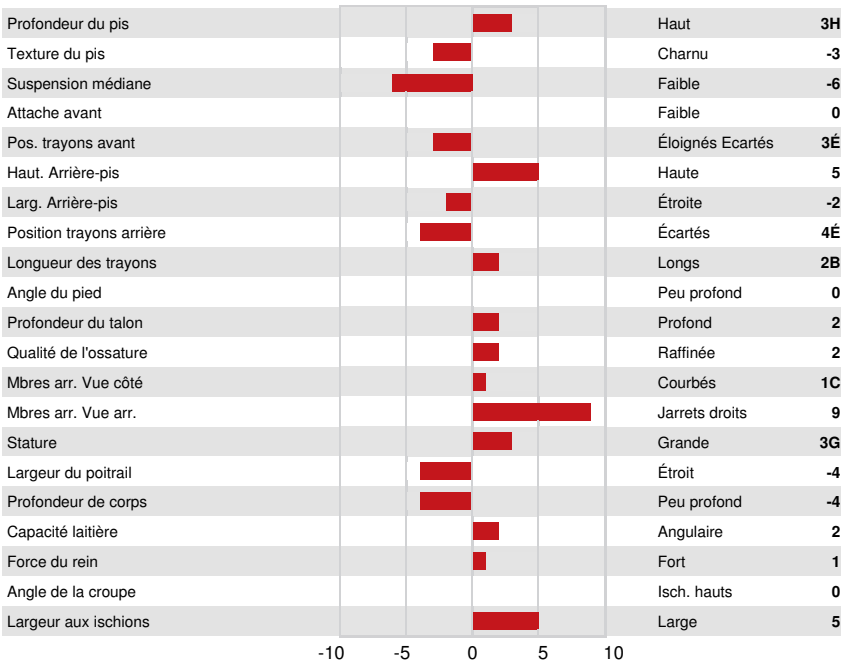

Caséine bêta: A1A2

PRODUCTION G Troupeaux G Filles 84% Fiab GPA 24* APR

Lait kg	Gras kg	Gras %	Protéine kg	Protéine %
278	66	+0.48	37	+0.24
Efficiéce de l'alimentation	BMC	Efficiéce du méthane		
103	101	99		

SANTÉ ET REPRODUCTION

Immunité 107

Durée de vie	108	Immunité des veaux	106
SCS	107	Aptitude au vêlage	97
Fertilité des filles	108	Aptitude des filles au vêlage	101
Condition de chair	96	Vitesse de traite	98
Résistance à la mammite	107	Tempérament	102
Persistance de lactation	98	Résistance aux maladies métaboliques	102

CONFORMATION

G Troupeaux G Filles 80% Fiab

GPA 24* APR

Conformation	2	Puissance laitière	-2
Système mammaire	0	Croupe	3
Pieds et membres	6		

-10 -5 0 5 10