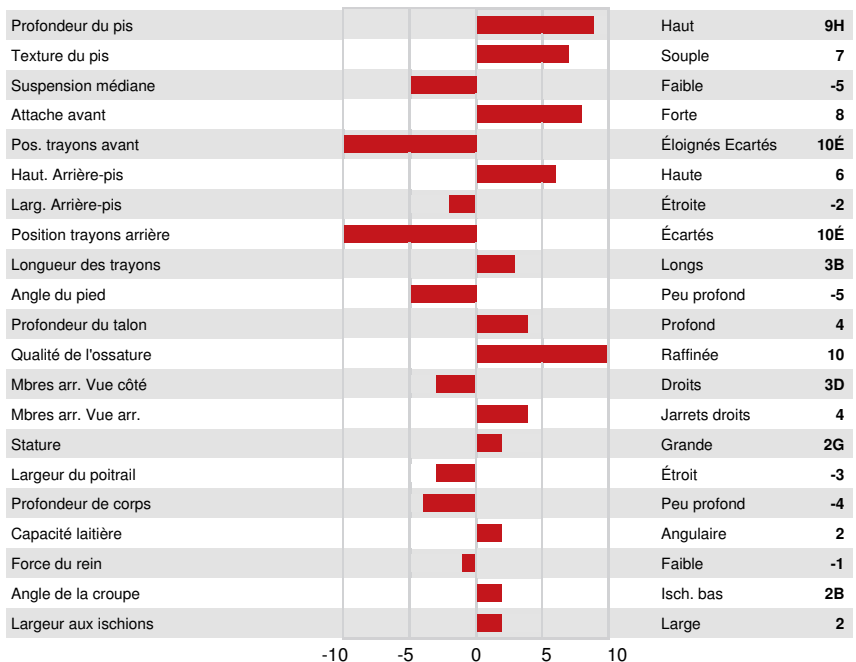

Moyenne des filles Lait **11,723 kg** Gras **547 kg** Protéine **404 kg**

SANTÉ ET REPRODUCTION

Immunité 87

Durée de vie	103	Immunité des veaux	90
SCS	98	Aptitude au vêlage	107
Fertilité des filles	106	Aptitude des filles au vêlage	104
Condition de chair	98	Vitesse de traite	104
Résistance à la mammite	99	Tempérament	102
Persistéce de lactation	100	Résistance aux maladies métaboliques	104

CONFORMATION

16 Troupeaux 26 Filles 88% Fiab

GEBV 24* AUG

Conformation	7	Puissance laitière	0
Système mammaire	7	Croupe	3
Pieds et membres	6	BP ou meilleur %	73

MAPEL WOOD CGAIN LOTTO P
GRANDDAM

MAPEL WOOD CGAIN LOTTO P
GRANDDAM