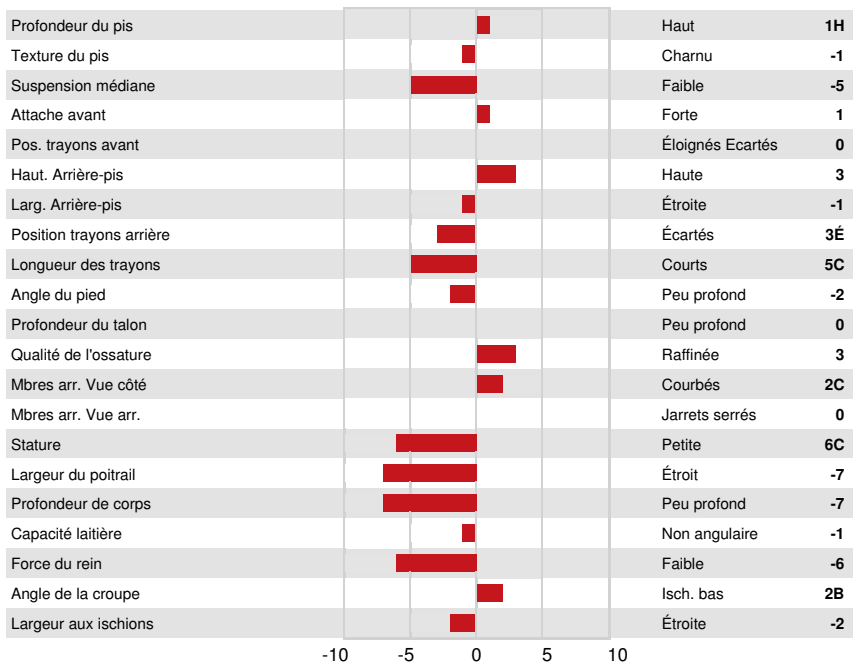

SANTÉ ET REPRODUCTION

Immunité 101

Durée de vie	105	Immunité des veaux	92
SCS	107	Aptitude au vêlage	103
Fertilité des filles	100	Aptitude des filles au vêlage	107
Condition de chair	98	Vitesse de traite	96
Résistance à la mammite	107	Tempérament	103
Persistance de lactation	102	Résistance aux maladies métaboliques	105

CONFORMATION

G Troupeaux G Filles 82% Fiab

GPA 24* APR

Conformation	-1	Puissance laitière	-7
Système mammaire	1	Croupe	-3
Pieds et membres	4		

PEAK BOMBERO MAXIMA
 GRANDDAM