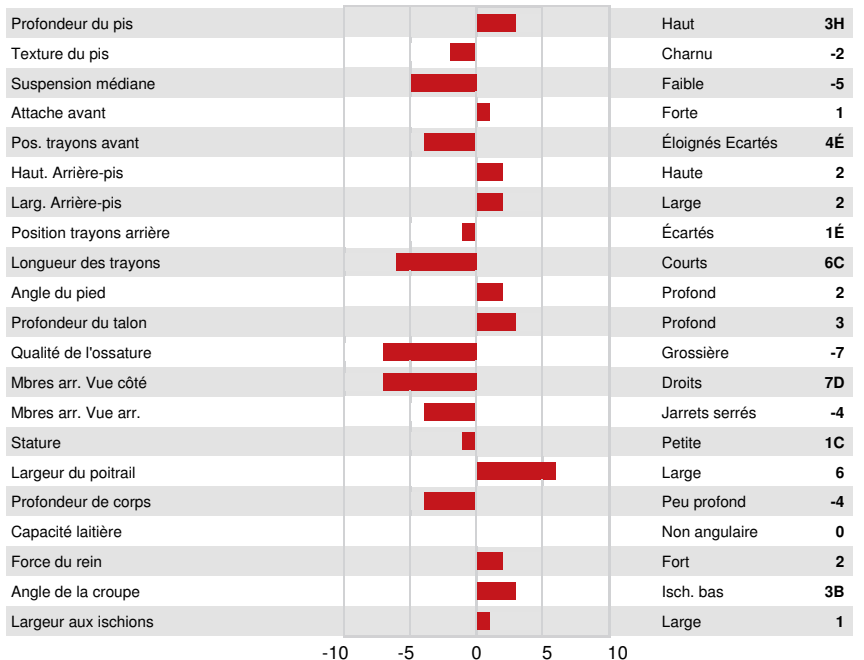

SILVERRIDGE V IMAX
DG ALBERO ELSIA
BACON-HILL MONTROSS
ALL.NURE SUPERS. ELEONOR TL VG-85-ITA
SEAGULL-BAY SUPERSIRE
ALL.NURE MOM ELESTAR VG-87-ITA

GPA LPI +3125 PRO$ 1773

DPF RDF BLF CNF BYF MWF CVF HH1F HH2F HH3F HH4F HH5F HH6F HCDF HMWF

Nom #: HOITAM33990478200 aAa: DMS:
Né le: 11/10/2017 Caséine kappa: AE Caséine bêta: A1A2

PRODUCTION		G Troupeaux	G Filles	87% Fiab	GPA 24*APR				
Lait kg	1405	Gras kg	64	Gras %	+0.07	Protéine kg	55	Protéine %	+0.06
Efficienc de l'alimentation	113	BMC	99	Efficienc du méthane	95				

SANTÉ ET REPRODUCTION		Immunité	102
Durée de vie	103	Immunité des veaux	105
SCS	99	Aptitude au vêlage	102
Fertilité des filles	98	Aptitude des filles au vêlage	101
Condition de chair	104	Vitesse de traite	106
Résistance à la mammite	95	Tempérament	102
Persistence de lactation	107	Résistance aux maladies métaboliques	102

CONFORMATION		G Troupeaux	G Filles	84% Fiab	GPA 24*APR	
Conformation	-1	Puissance laitière	2			
Système mammaire	-1	Croupe	2			
Pieds et membres	-3					

ALL.NURE ELEGANT BULLESTAR
FOURTH DAM